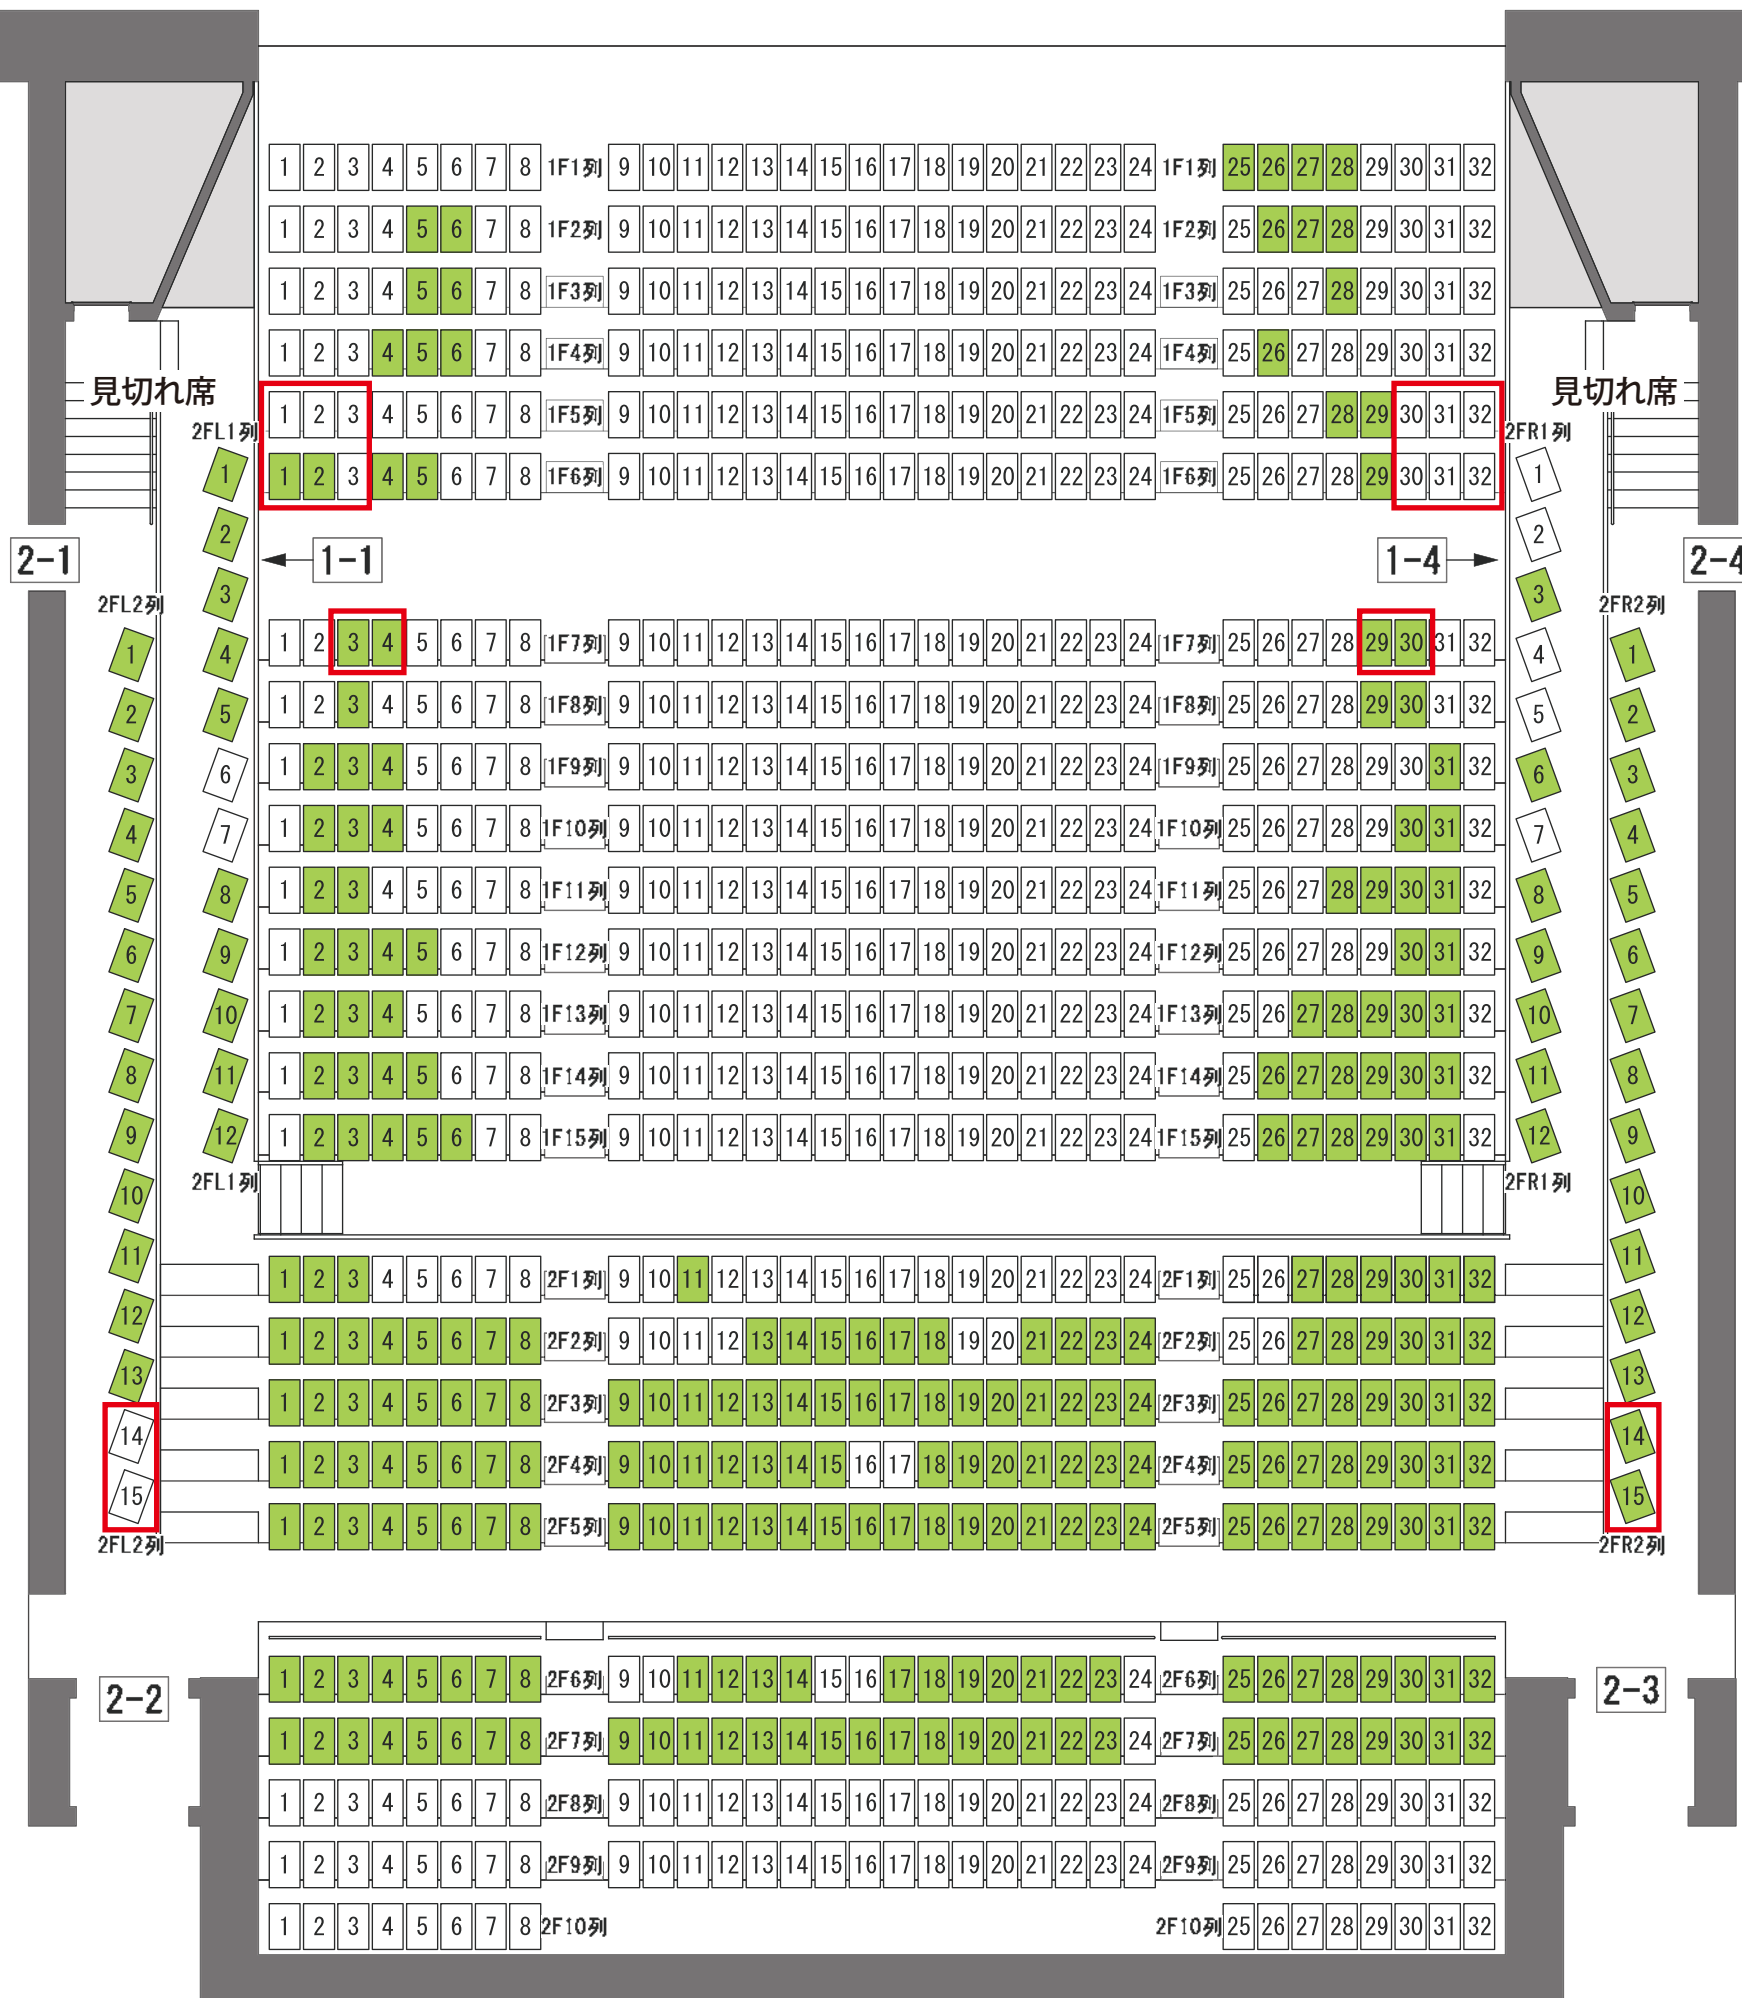

・**緑色**で塗りつぶされている座席が、現在TETTOで購入できる座席です。他プレイガイドに割り当てている座席は含まれていません。  
 ・最新の状況ではありませんので、座席が残っていることを保証するものではありません。あらかじめご了承ください。

# 日本フィル東北復興応援プロジェクト 明日へ響け!オーケストラ in 釜石

舞台

   車椅子・松葉杖優先

ホワイエ

座席数	
1F席	480席
2F席	304席
バルコニー席	54席
合計	838席

釜石市民ホール	ホールA 客席図 No Scale	公演名/	日本フィル東北復興応援プロジェクト 明日へ響け!オーケストラ in 釜石	DATE	2025/5/14
		演出/	舞台監督/	照明/	
		音響/	美術/	図面No.	