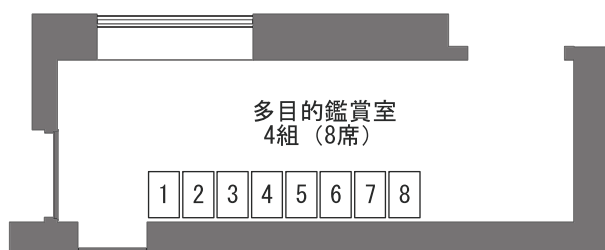

# 日本フィル東北復興応援プロジェクト 明日へ響け!オーケストラ in 釜石

舞台

   車椅子・松葉杖優先

ホワイエ

座席数	
1F席	480席
2F席	304席
バルコニー席	54席
合計	838席

釜石市民ホール	ホールA 客席図 No Scale	公演名/	日本フィル東北復興応援プロジェクト 明日へ響け!オーケストラ in 釜石	DATE	2025/5/14
		演出/	舞台監督/	照明/	
		音響/	美術/	図面No.	