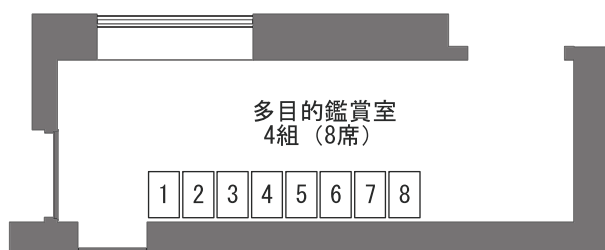

# 日本フィル東北復興応援プロジェクト 明日へ響け!オーケストラ in 釜石

舞台

   車椅子・松葉杖優先

ホワイエ

座席数	
1F席	480席
2F席	304席
バルコニー席	54席
合計	838席

釜石市民ホール	ホールA 客席図 No Scale	公演名/ 日本フィル東北復興応援プロジェクト 明日へ響け!オーケストラ in 釜石	DATE 2025/5/14
		演出/	照明/
		音響/	美術/