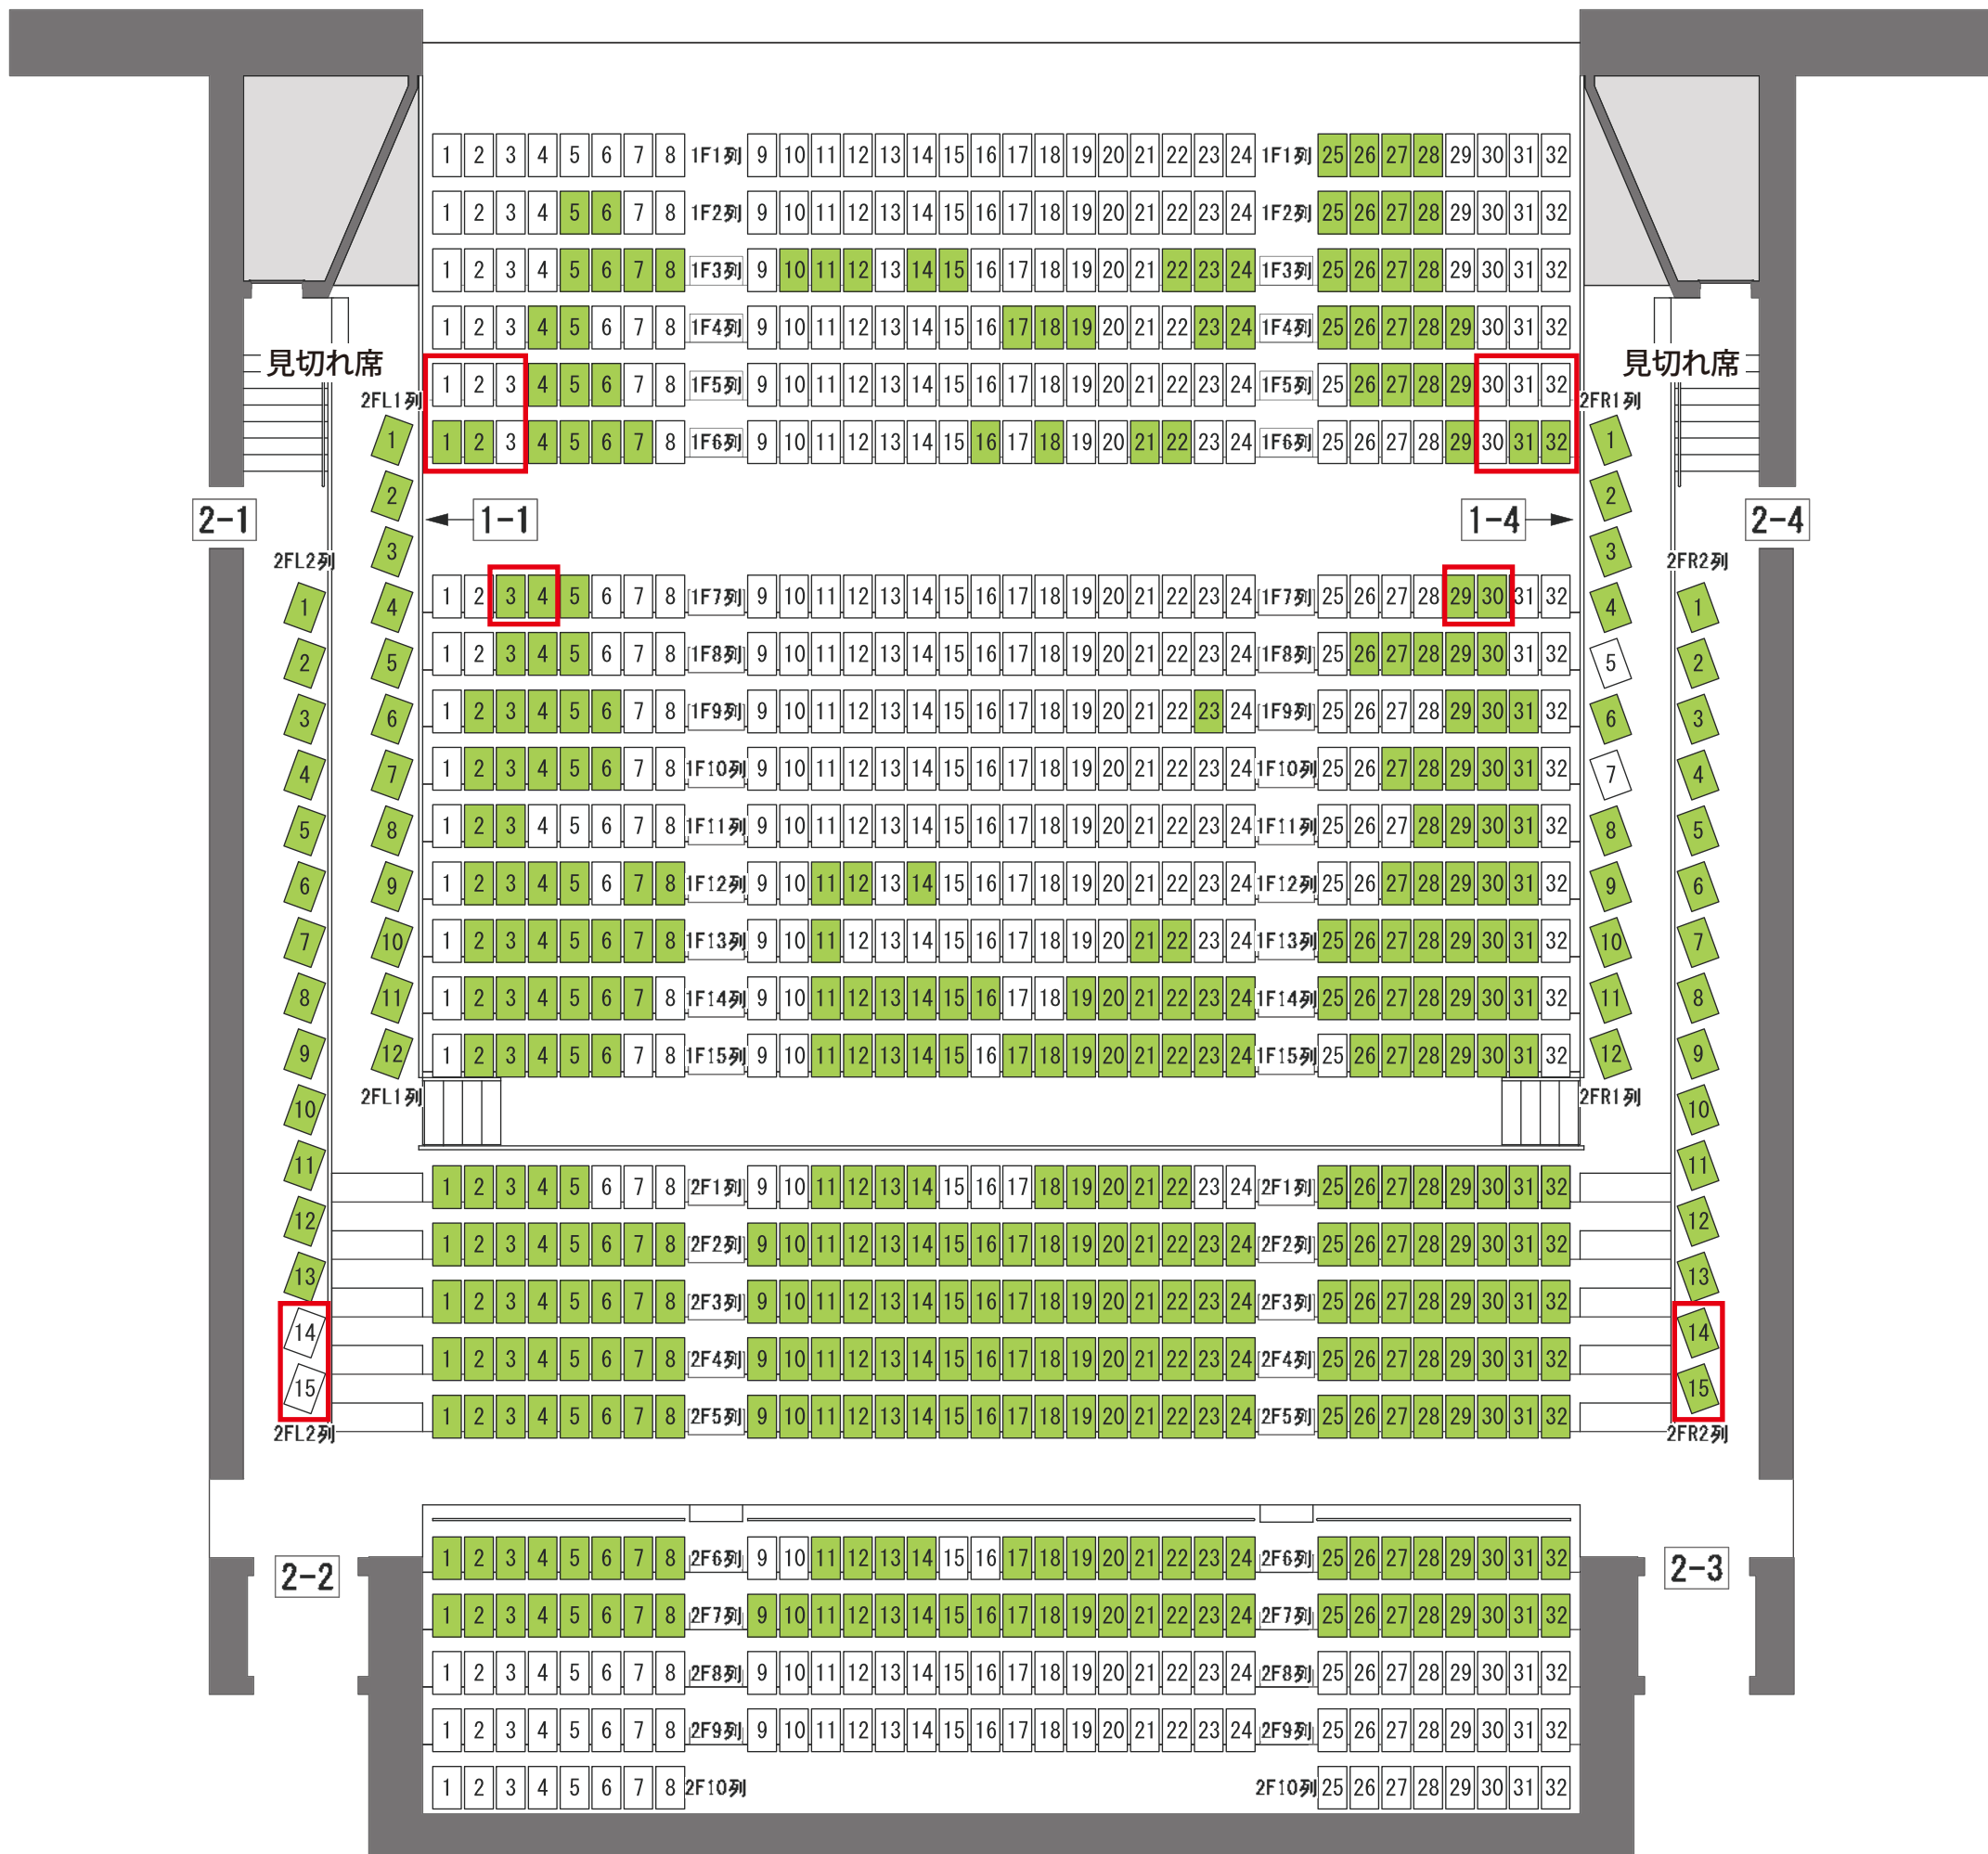

・**緑色**で塗りつぶされている座席が、現在TETTOで購入できる座席です。他プレイガイドに割り当てている座席は含まれていません。  
 ・最新の状況ではありませんので、座席が残っていることを保証するものではありません。あらかじめご了承ください。

# 日本フィル東北復興応援プロジェクト 明日へ響け!オーケストラ in 釜石

舞台

   車椅子・松葉杖優先

ホワイエ

座席数	
1F席	480席
2F席	304席
バルコニー席	54席
合計	838席

釜石市民ホール	ホールA 客席図 No Scale	公演名/ 日本フィル東北復興応援プロジェクト 明日へ響け!オーケストラ in 釜石	DATE 2025/5/14
		演出/	照明/
		音響/	美術/