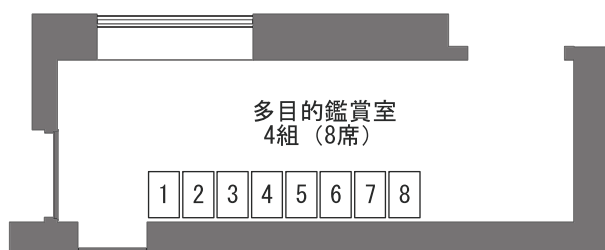

・**緑色**で塗りつぶされている座席が、現在TETTOで購入できる座席です。他プレイガイドに割り当てている座席は含まれていません。
 ・最新の状況ではありませんので、座席が残っていることを保証するものではありません。あらかじめご了承ください。

日本フィル東北復興応援プロジェクト 明日へ響け!オーケストラ in 釜石

舞台

 車椅子・松葉杖優先

ホワイエ

座席数	
1F席	480席
2F席	304席
バルコニー席	54席
合計	838席