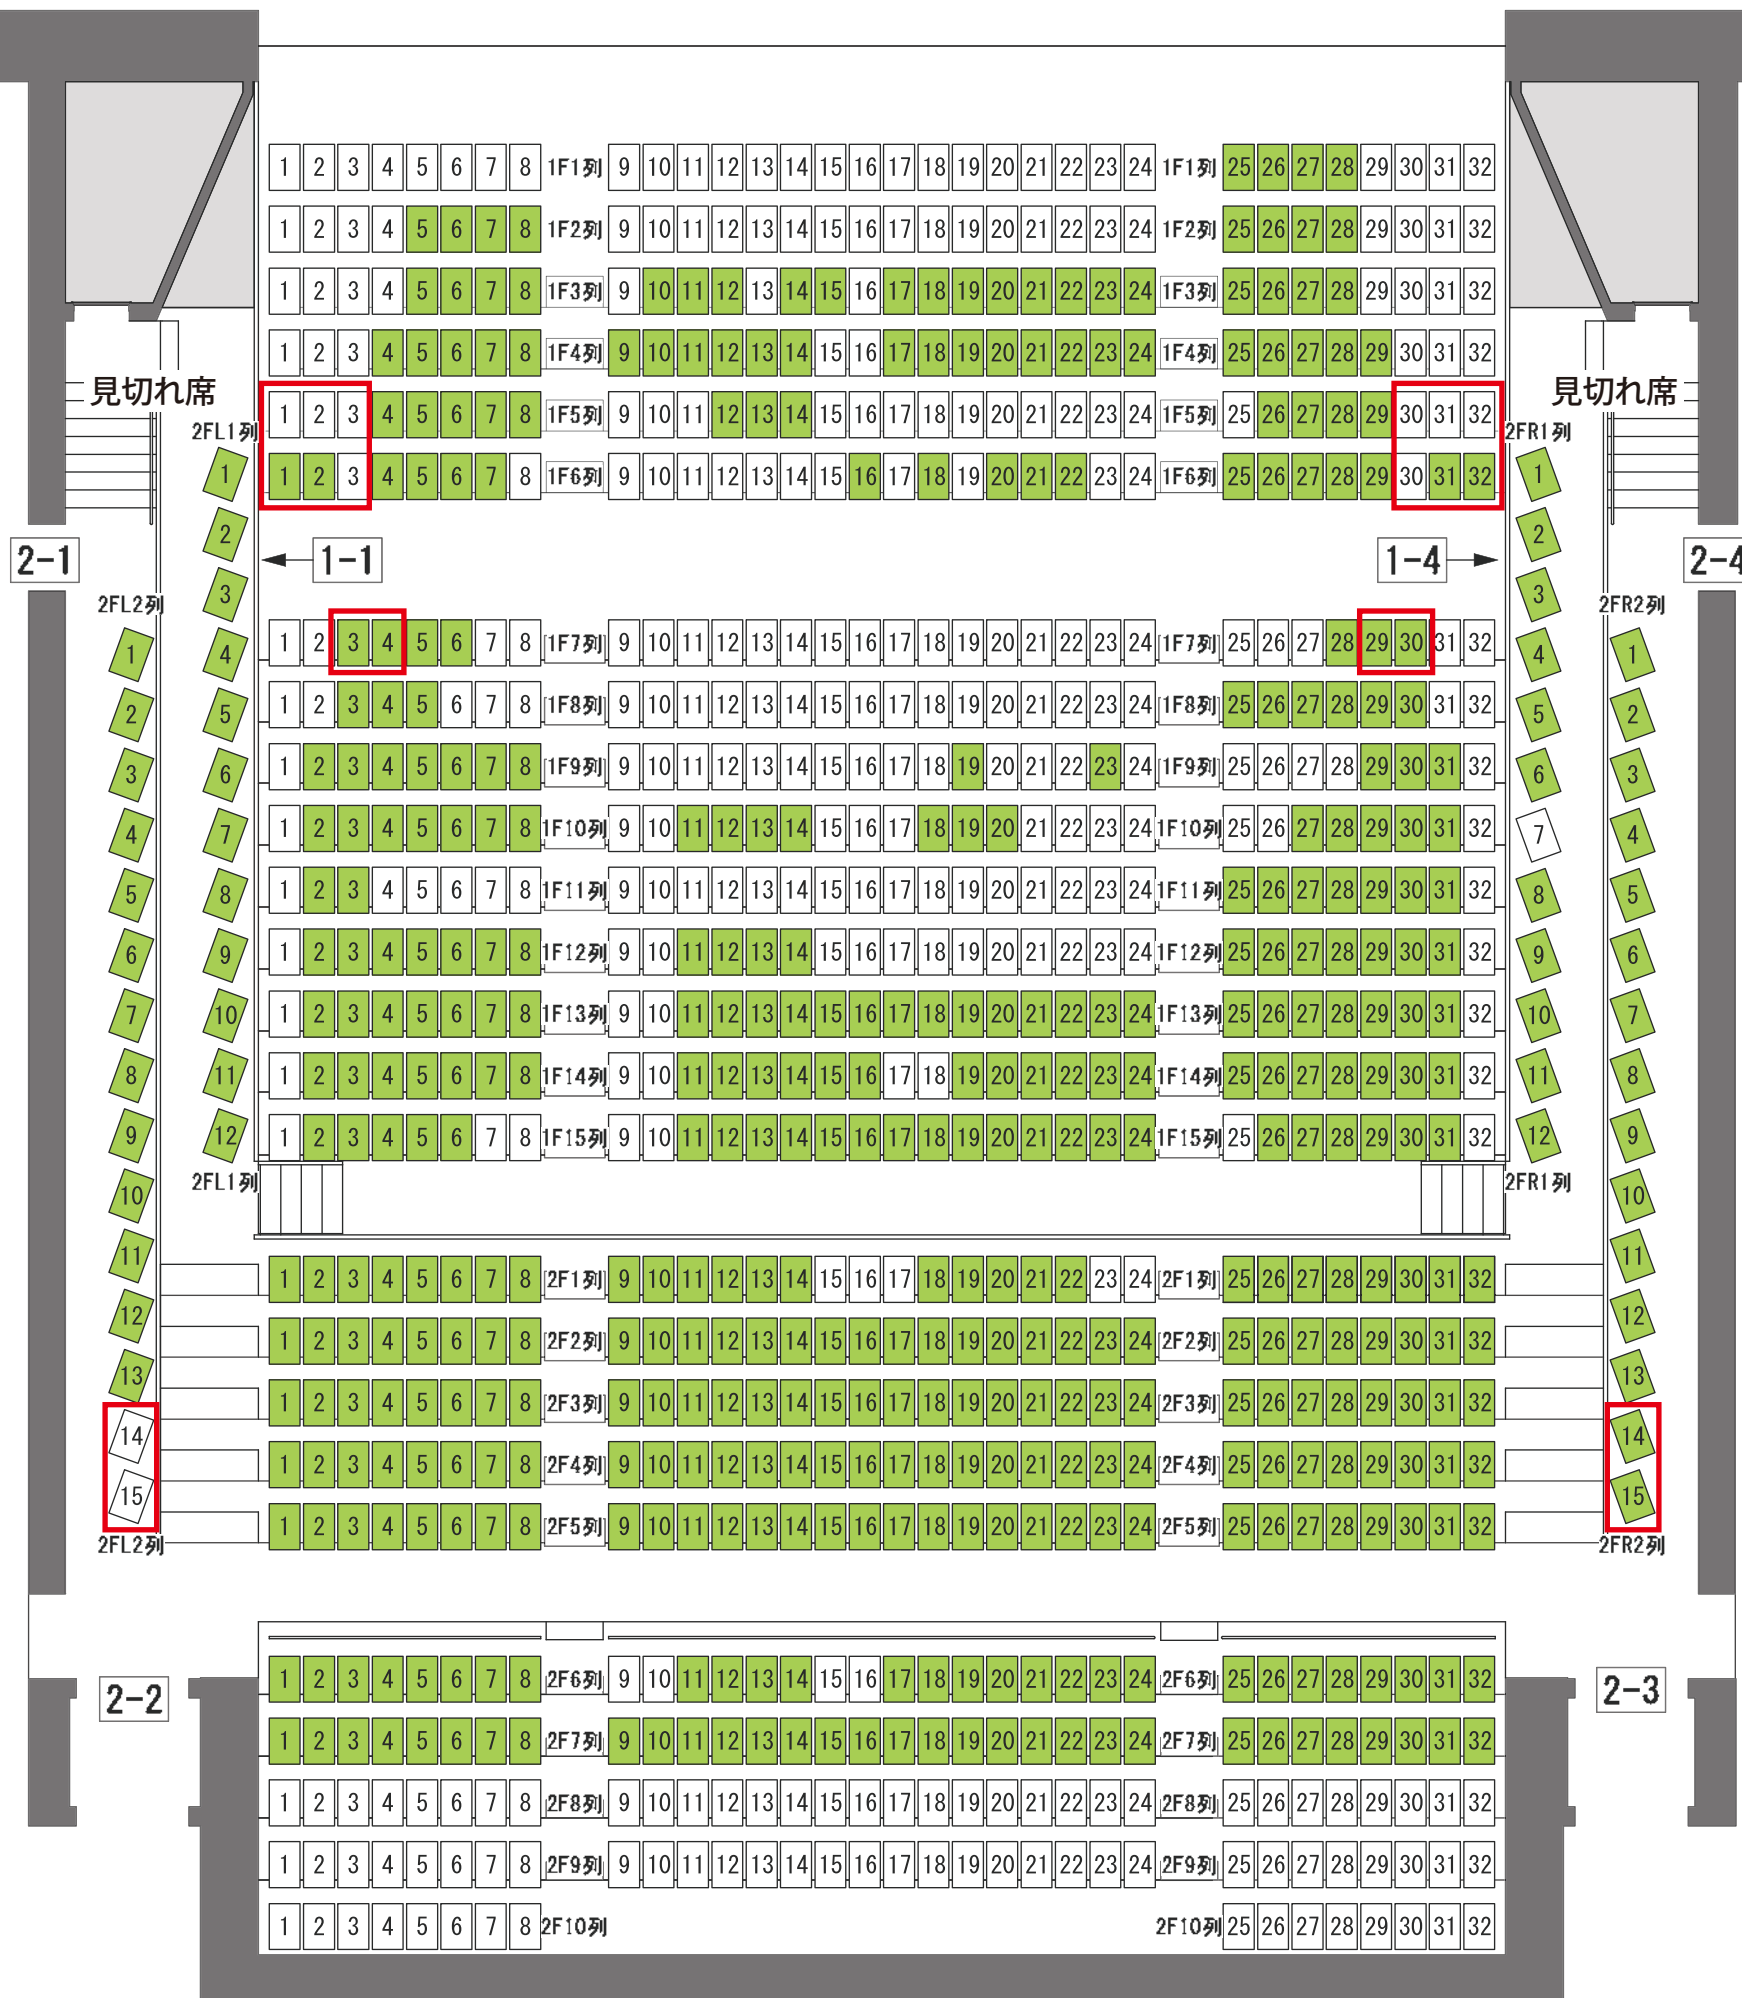

・**緑色**で塗りつぶされている座席が、現在TETTOで購入できる座席です。他プレイガイドに割り当てている座席は含まれていません。
 ・最新の状況ではありませんので、座席が残っていることを保証するものではありません。あらかじめご了承ください。

日本フィル東北復興応援プロジェクト 明日へ響け!オーケストラ in 釜石

舞台

 車椅子・松葉杖優先

ホワイエ

座席数	
1F席	480席
2F席	304席
バルコニー席	54席
合計	838席

釜石市民ホール	ホールA 客席図 No Scale	公演名/	日本フィル東北復興応援プロジェクト 明日へ響け!オーケストラ in 釜石	DATE	2025/5/14
		演出/	舞台監督/	照明/	
		音響/	美術/	図面No.	