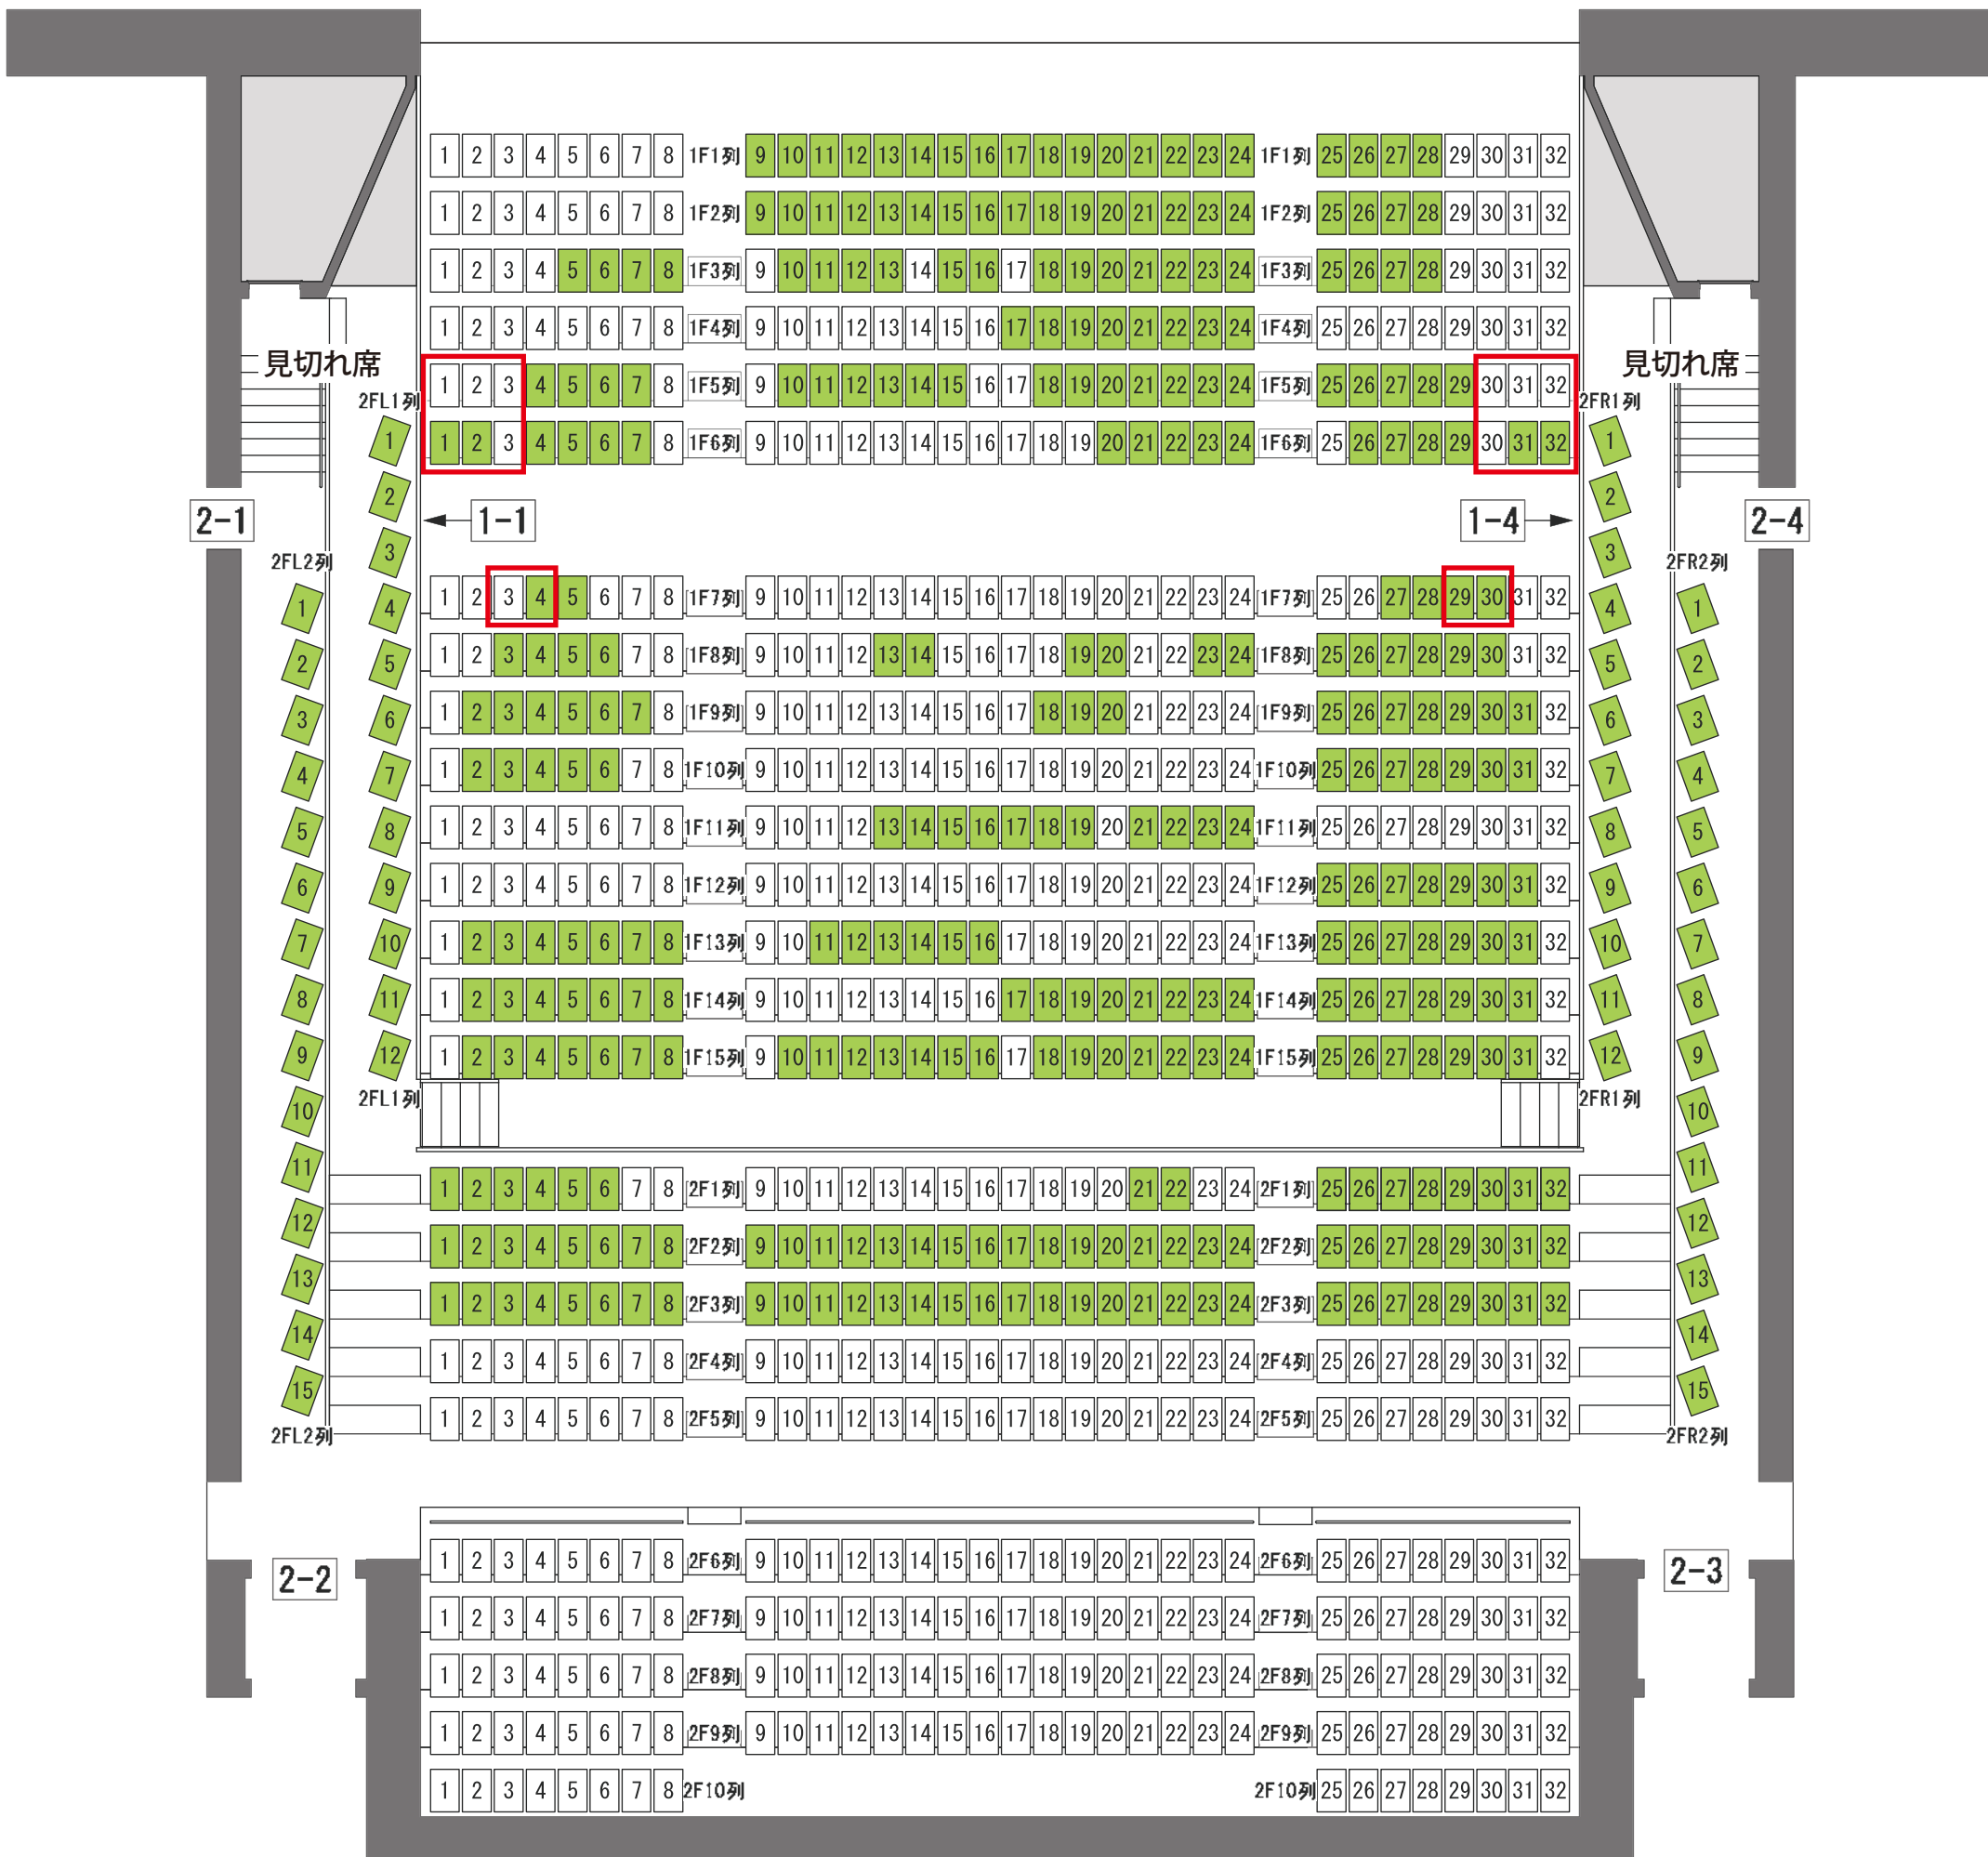

・**緑色**で塗りつぶされている座席が、現在TETTOで購入できる座席です。他プレイガイドに割り当てている座席は含まれていません。  
 ・最新の状況ではありませんので、座席が残っていることを保証するものではありません。あらかじめご了承ください。

# 小井土文哉×ハナミズキ室内合奏団 ピアノ四重奏演奏会【釜石公演】

舞台

   車椅子・松葉杖優先

ホワイエ

座席数	
1F席	480席
2F席	304席
バルコニー席	54席
合計	838席

釜石市民ホール	ホールA 客席図 No Scale	公演名/ 小井土文哉×ハナミズキ室内合奏団	DATE 2025/3/2
		ピアノ四重奏演奏会【釜石公演】	照明/
		演出/ 舞台監督/	図面No.
		音響/	美術/