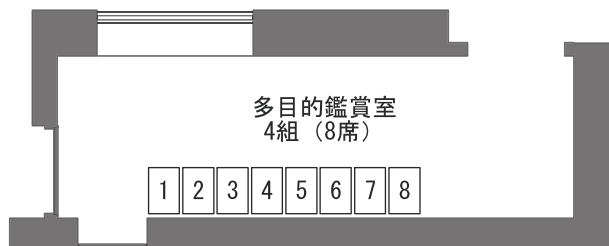

# 小井土文哉×ハナミズキ室内合奏団 ピアノ四重奏演奏会【釜石公演】

舞台

   車椅子・松葉杖優先

ホワイエ

座席数	
1F席	480席
2F席	304席
バルコニー席	54席
合計	838席

釜石市民ホール	ホールA 客席図 No Scale	公演名/ 小井土文哉×ハナミズキ室内合奏団	DATE 2025/3/2
		ピアノ四重奏演奏会【釜石公演】	照明/
		演出/ 舞台監督/	図面No.
		音響/	美術/