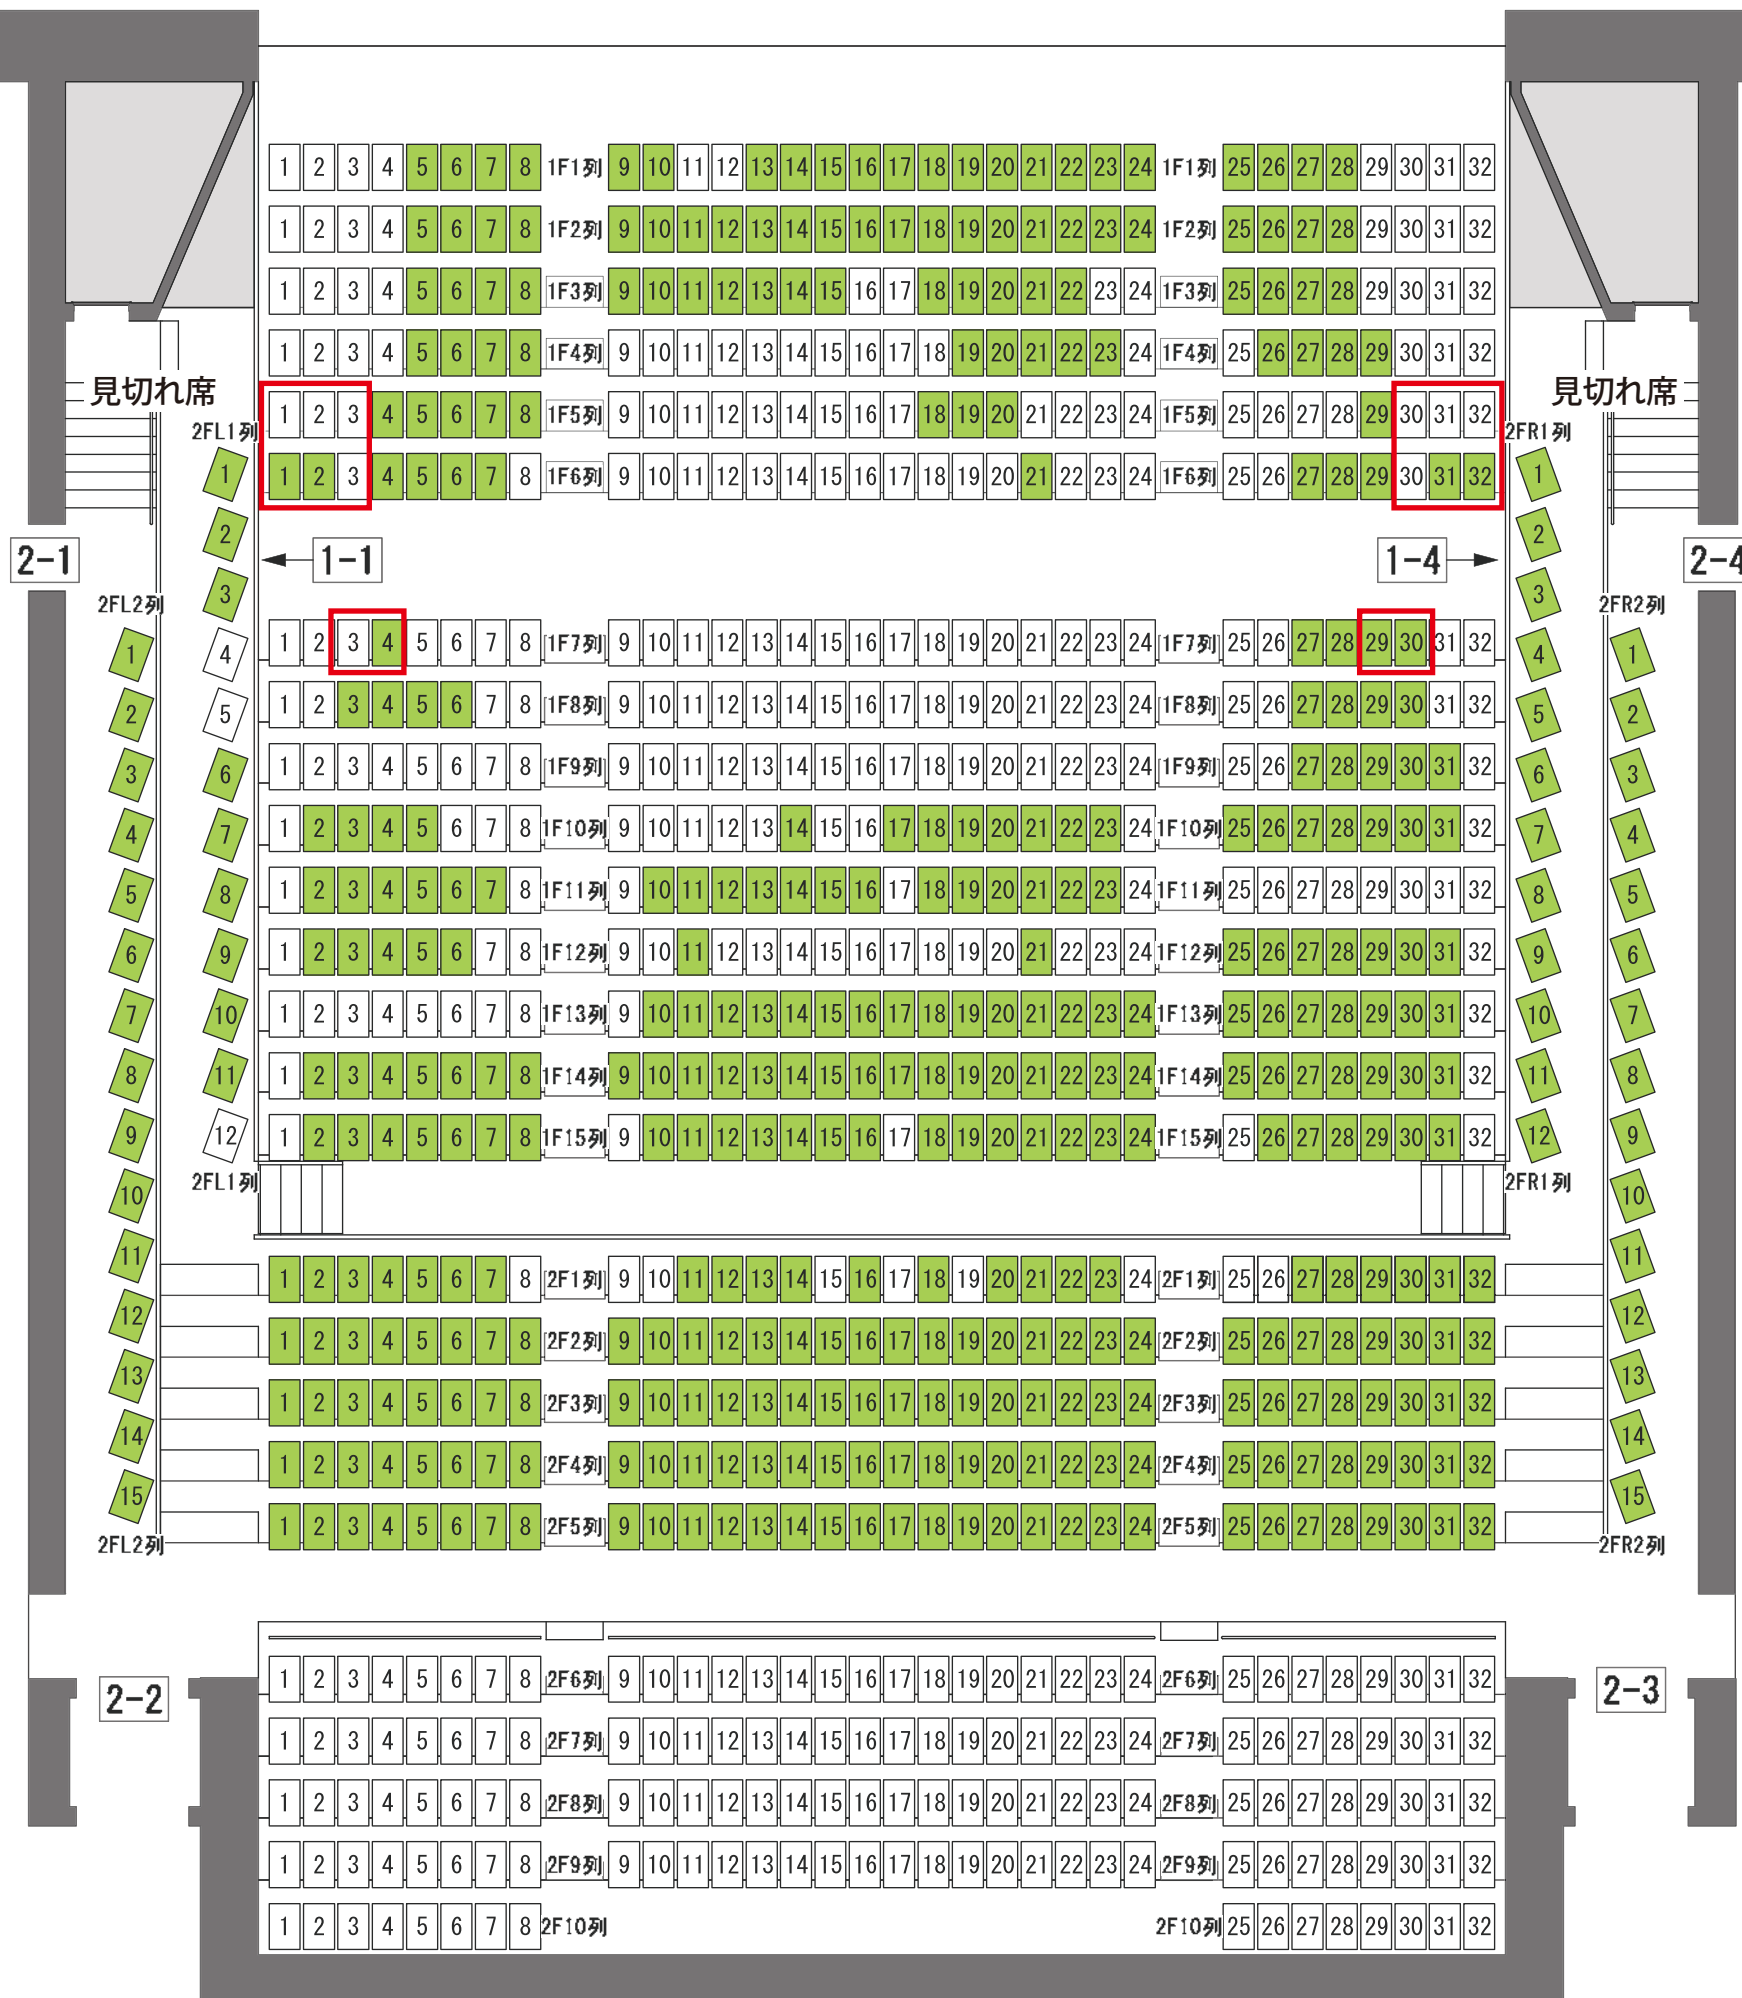

・**緑色**で塗りつぶされている座席が、現在TETTOで購入できる座席です。他プレイガイドに割当している座席は含まれていません。
 ・最新の状況ではありませんので、座席が残っていることを保証するものではありません。あらかじめご了承ください。

フィルハーモニー・オーボエ・カルテット with 佐渡裕

舞台

 車椅子・松葉杖優先

ホワイエ

座席数	
1F席	480席
2F席	304席
バルコニー席	54席
合計	838席

釜石市民ホール	ホールA 客席図 No Scale	公演名/ フィルハーモニー・オーボエ・カルテット with 佐渡裕	DATE 2024/12/7
		演出/	照明/
		音響/	美術/