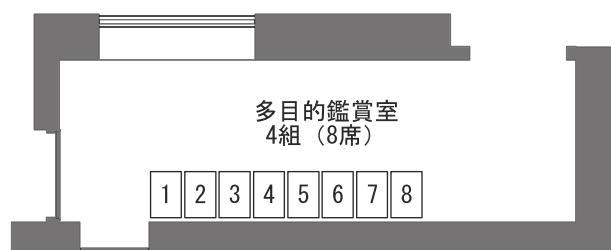

・**緑色**で塗りつぶされている座席が、現在TETTOで購入できる座席です。他プレイガイドに割当している座席は含まれていません。
 ・最新の状況ではありませんので、座席が残っていることを保証するものではありません。あらかじめご了承ください。

フィルハーモニー・オーボエ・カルテット with 佐渡裕

舞台

 車椅子・松葉杖優先

ホワイエ

座席数	
1F席	480席
2F席	304席
バルコニー席	54席
合計	838席