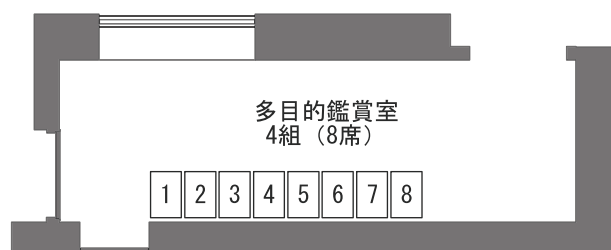

・**緑色**で塗りつぶされている座席が、現在TETTOで購入できる座席です。他プレイガイドに割り当てている座席は含まれていません。
 ・最新の状況ではありませんので、座席が残っていることを保証するものではありません。あらかじめご了承ください。

フィルハーモニー・オーボエ・カルテット with 佐渡裕

舞台

 車椅子・松葉杖優先

ホワイエ

座席数	
1F席	480席
2F席	304席
バルコニー席	54席
合計	838席