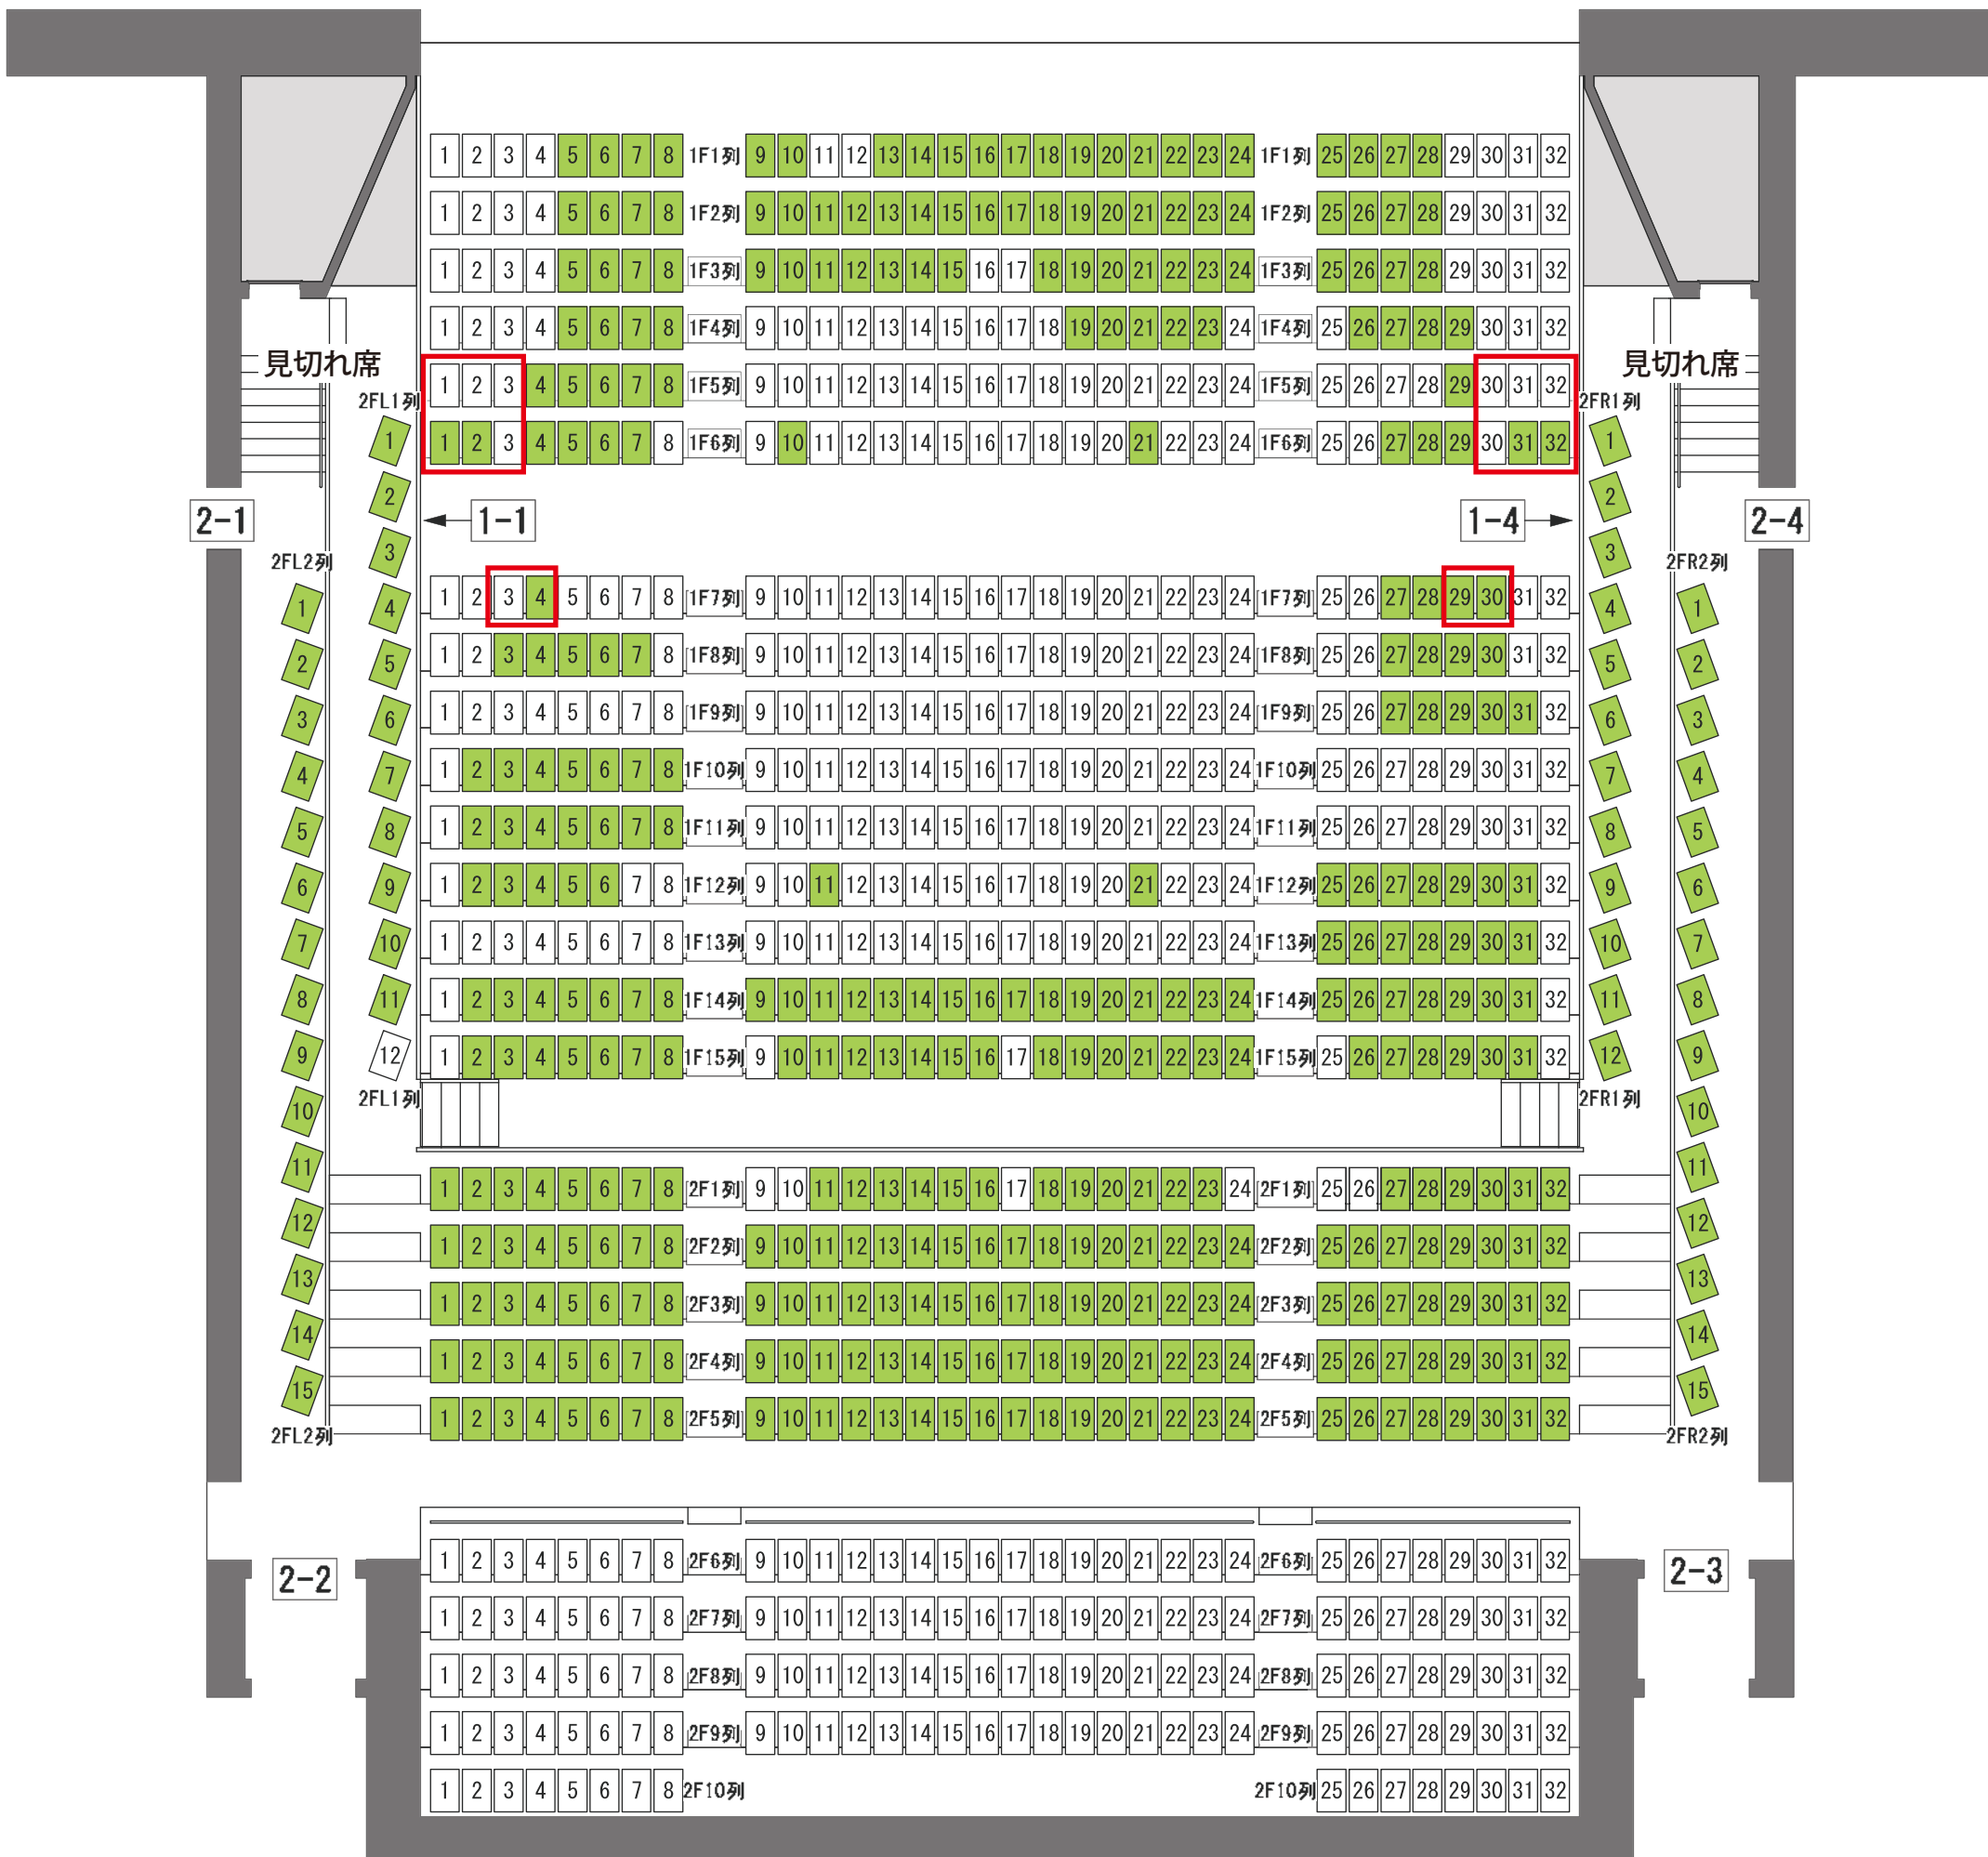

・**緑色**で塗りつぶされている座席が、現在TETTOで購入できる座席です。他プレイガイドに割り当てている座席は含まれていません。
 ・最新の状況ではありませんので、座席が残っていることを保証するものではありません。あらかじめご了承ください。

フィルハーモニー・オーボエ・カルテット with 佐渡裕

舞台

 車椅子・松葉杖優先

ホワイエ

座席数	
1F席	480席
2F席	304席
バルコニー席	54席
合計	838席

釜石市民ホール	ホールA 客席図 No Scale	公演名/ フィルハーモニー・オーボエ・カルテット with 佐渡裕	DATE 2024/12/7
		演出/	照明/
		音響/	美術/