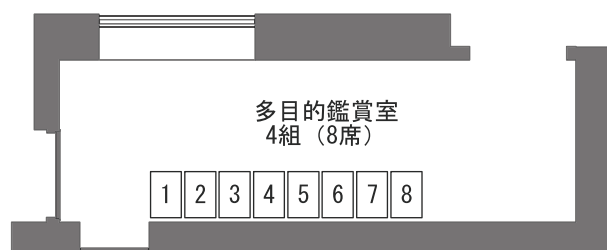

・**緑色**で塗りつぶされている座席が、現在TETTOで購入できる座席です。他プレイガイドに割り当てている座席は含まれていません。
 ・最新の状況ではありませんので、座席が残っていることを保証するものではありません。あらかじめご了承ください。

桑島法子 朗読夜～ケモノト～

舞台

 車椅子・松葉杖優先

ホワイエ

座席数	
1F席	480席
2F席	304席
バルコニー席	54席
合計	838席

釜石市民ホール	ホールA 客席図 No Scale	公演名/ 桑島法子 朗読夜～ケモノト～	DATE 2024/10/13
		演出/ 音響/	舞台監督/ 美術/ 照明/ 図面No.