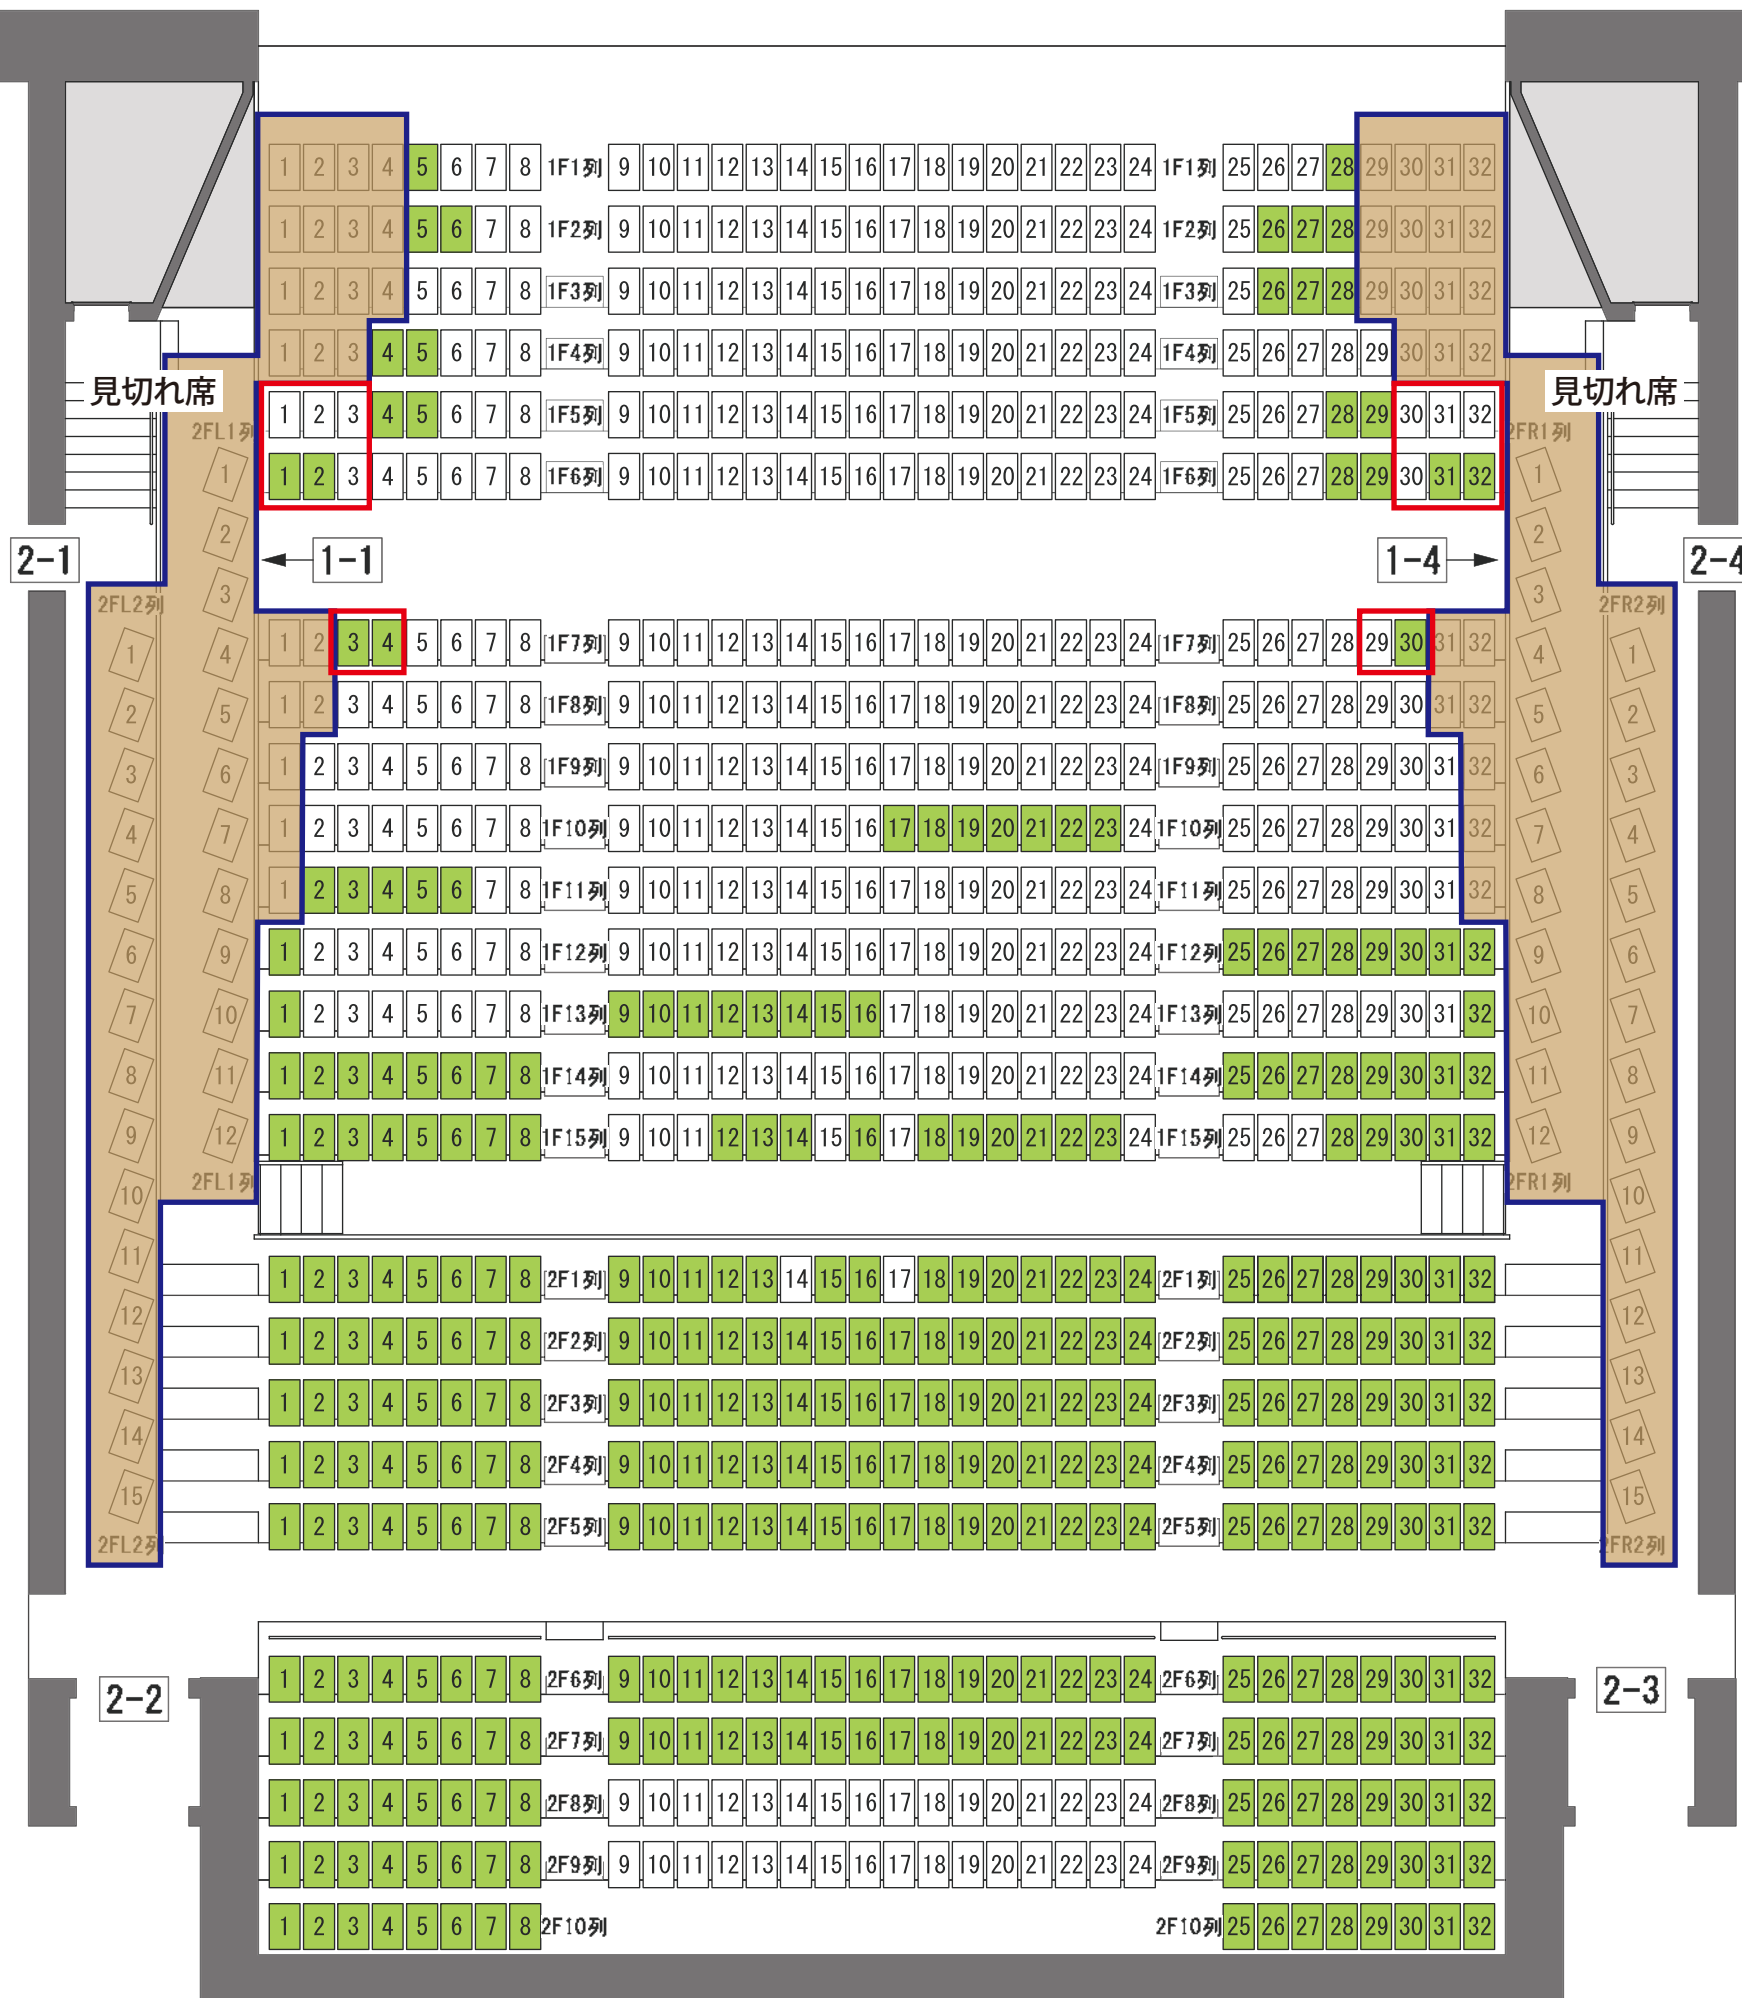

・**緑色**で塗りつぶされている座席が、現在TETTOで購入できる座席です。他プレイガイドに割り当てている座席は含まれていません。
 ・最新の状況ではありませんので、座席が残っていることを保証するものではありません。あらかじめご了承ください。

桑島法子 朗読夜～ケモノト～

舞台

 車椅子・松葉杖優先

ホワイエ

座席数	
1F席	480席
2F席	304席
バルコニー席	54席
合計	838席

釜石市民ホール	ホールA 客席図 No Scale	公演名/ 桑島法子 朗読夜～ケモノト～	DATE 2024/10/13
		演出/ 音響/	舞台監督/ 美術/ 照明/ 図面No.