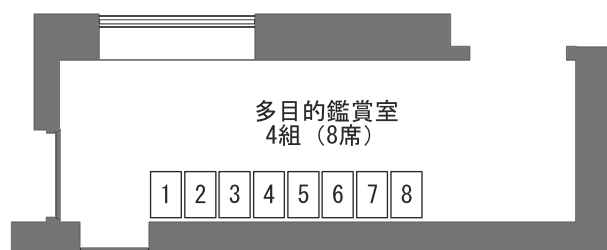

・**緑色**で塗りつぶされている座席が、現在TETTOで購入できる座席です。他プレイガイドに割り当てている座席は含まれていません。
 ・最新の状況ではありませんので、座席が残っていることを保証するものではありません。あらかじめご了承ください。

桑島法子 朗読夜～ケモノト～

舞台

 車椅子・松葉杖優先

ホワイエ

座席数	
1F席	480席
2F席	304席
バルコニー席	54席
合計	838席

釜石市民ホール	ホールA 客席図 No Scale	公演名/ 桑島法子 朗読夜～ケモノト～		DATE 2024/10/13
		演出/	舞台監督/	照明/
		音響/	美術/	図面No.