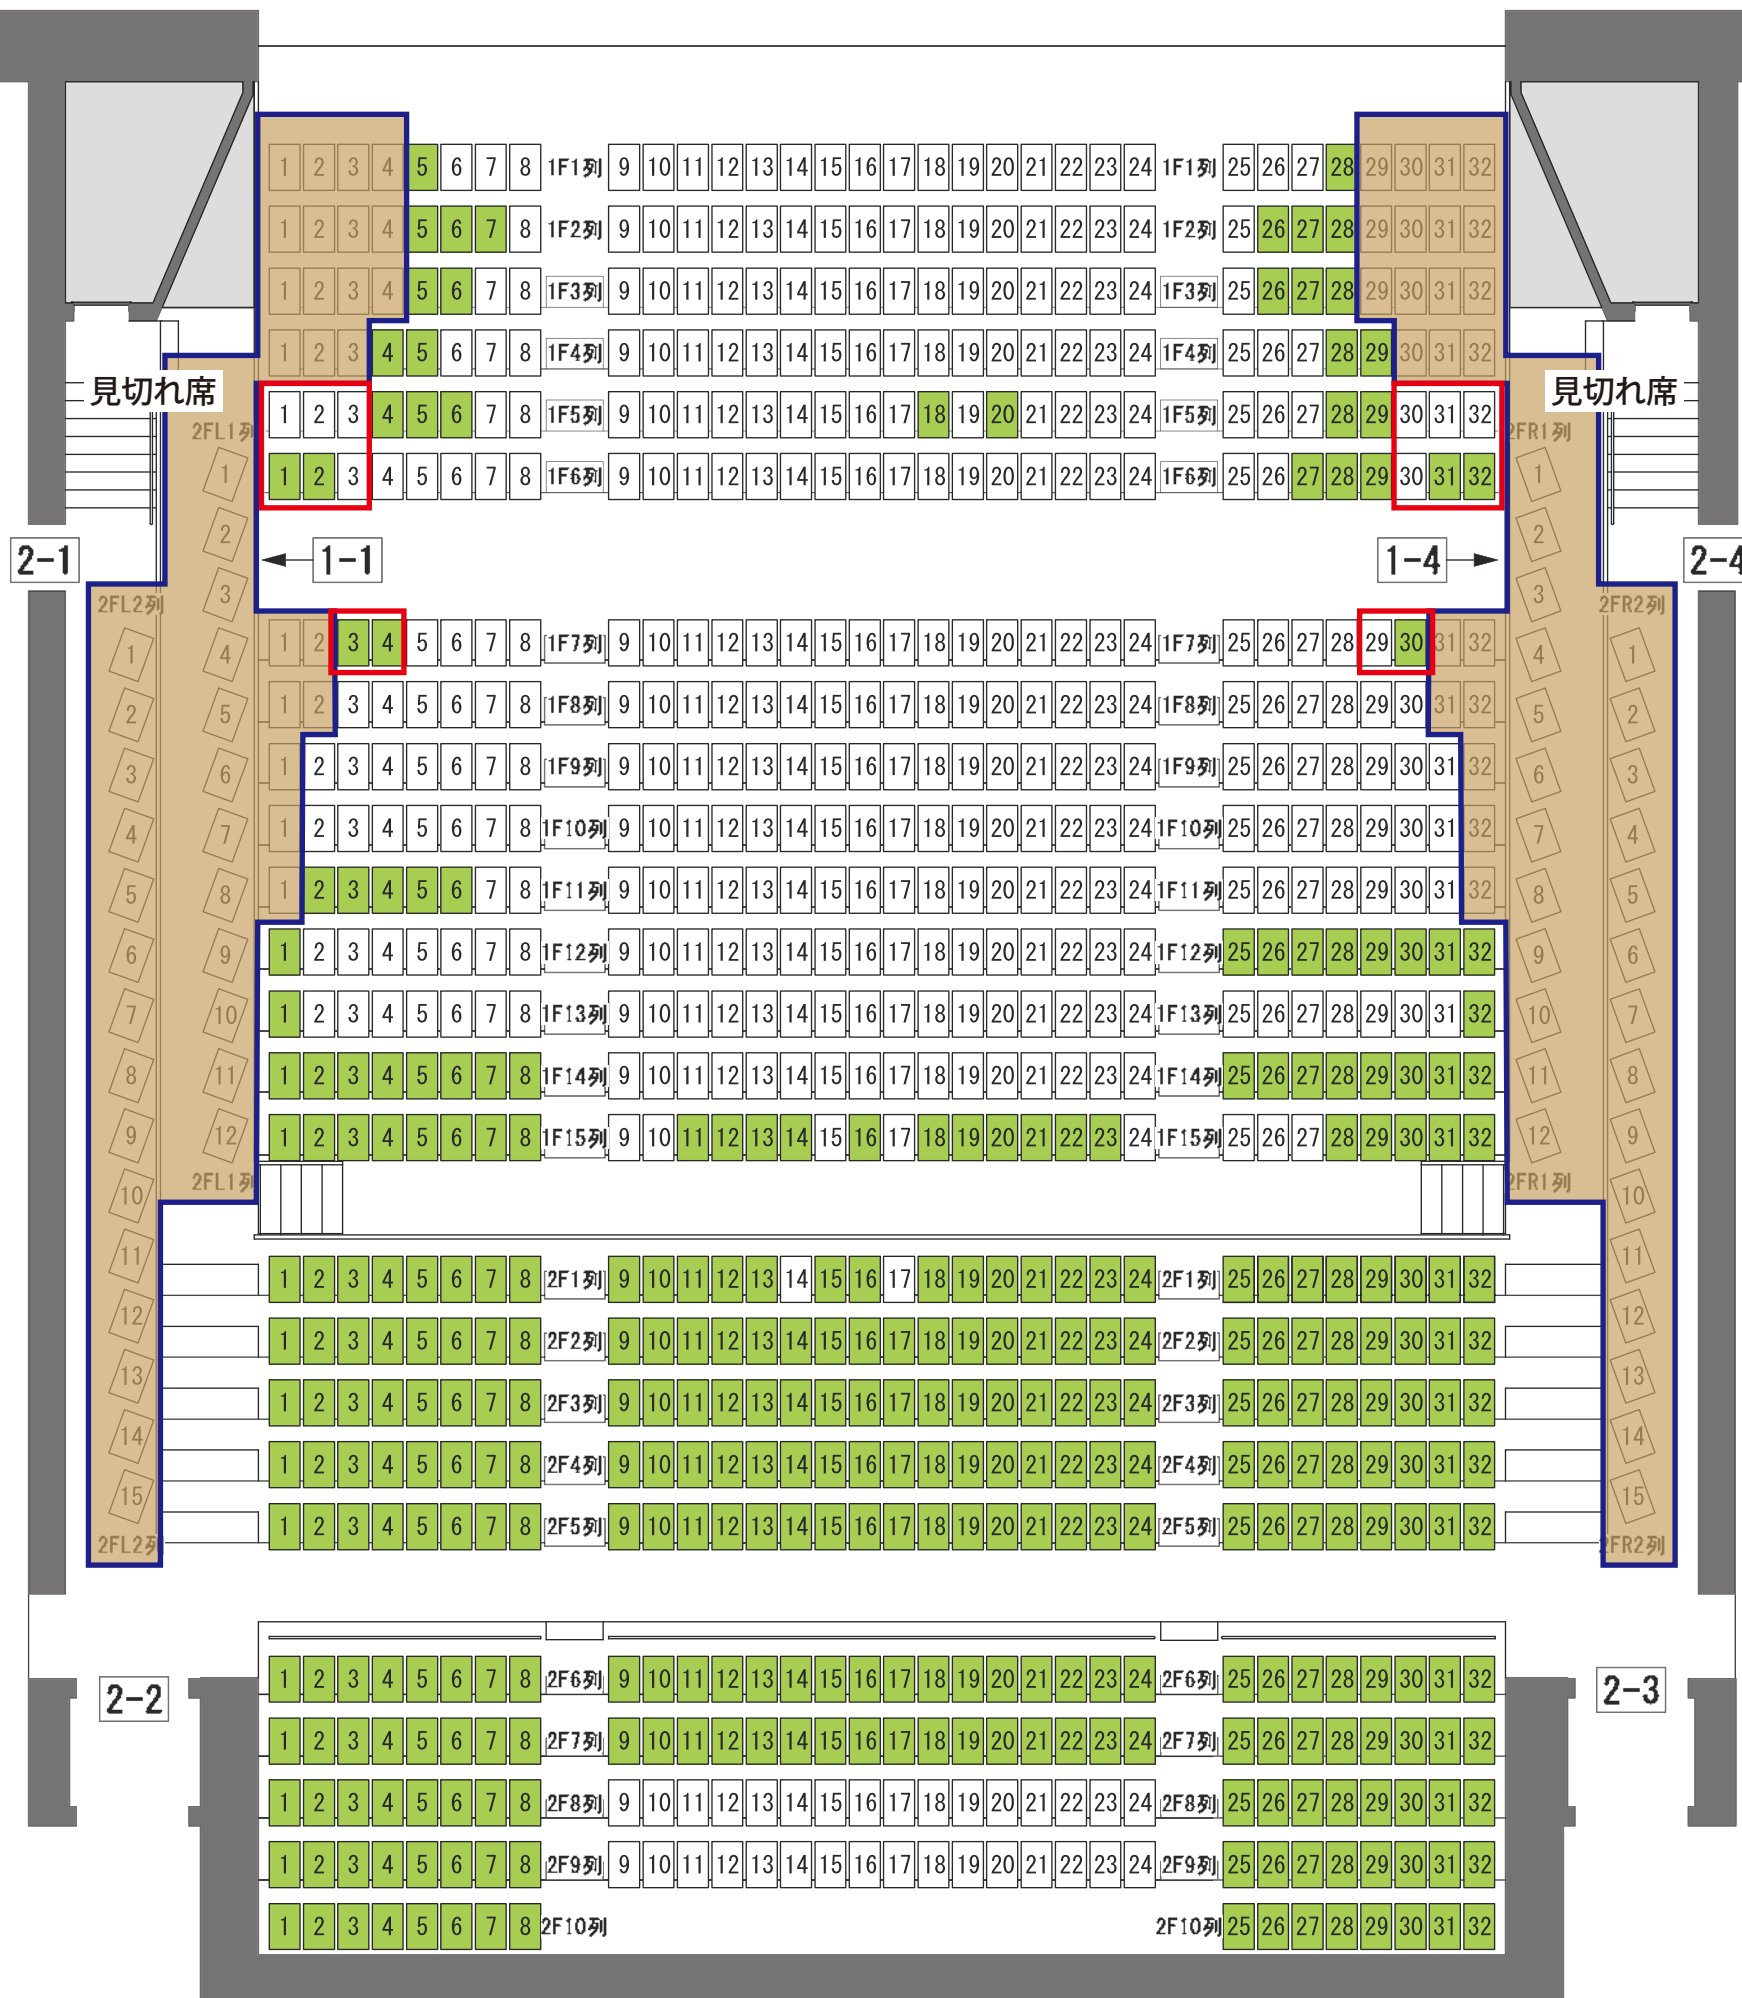

・**緑色**で塗りつぶされている座席が、現在TETTOで購入できる座席です。他プレイガイドに割り当てている座席は含まれていません。
 ・最新の状況ではありませんので、座席が残っていることを保証するものではありません。あらかじめご了承ください。

桑島法子 朗読夜～ケモノト～

舞台

 車椅子・松葉杖優先

ホワイエ

座席数	
1F席	480席
2F席	304席
バルコニー席	54席
合計	838席

釜石市民ホール	ホールA 客席図 No Scale	公演名/ 桑島法子 朗読夜～ケモノト～		DATE 2024/10/13
		演出/	舞台監督/	照明/
		音響/	美術/	図面No.