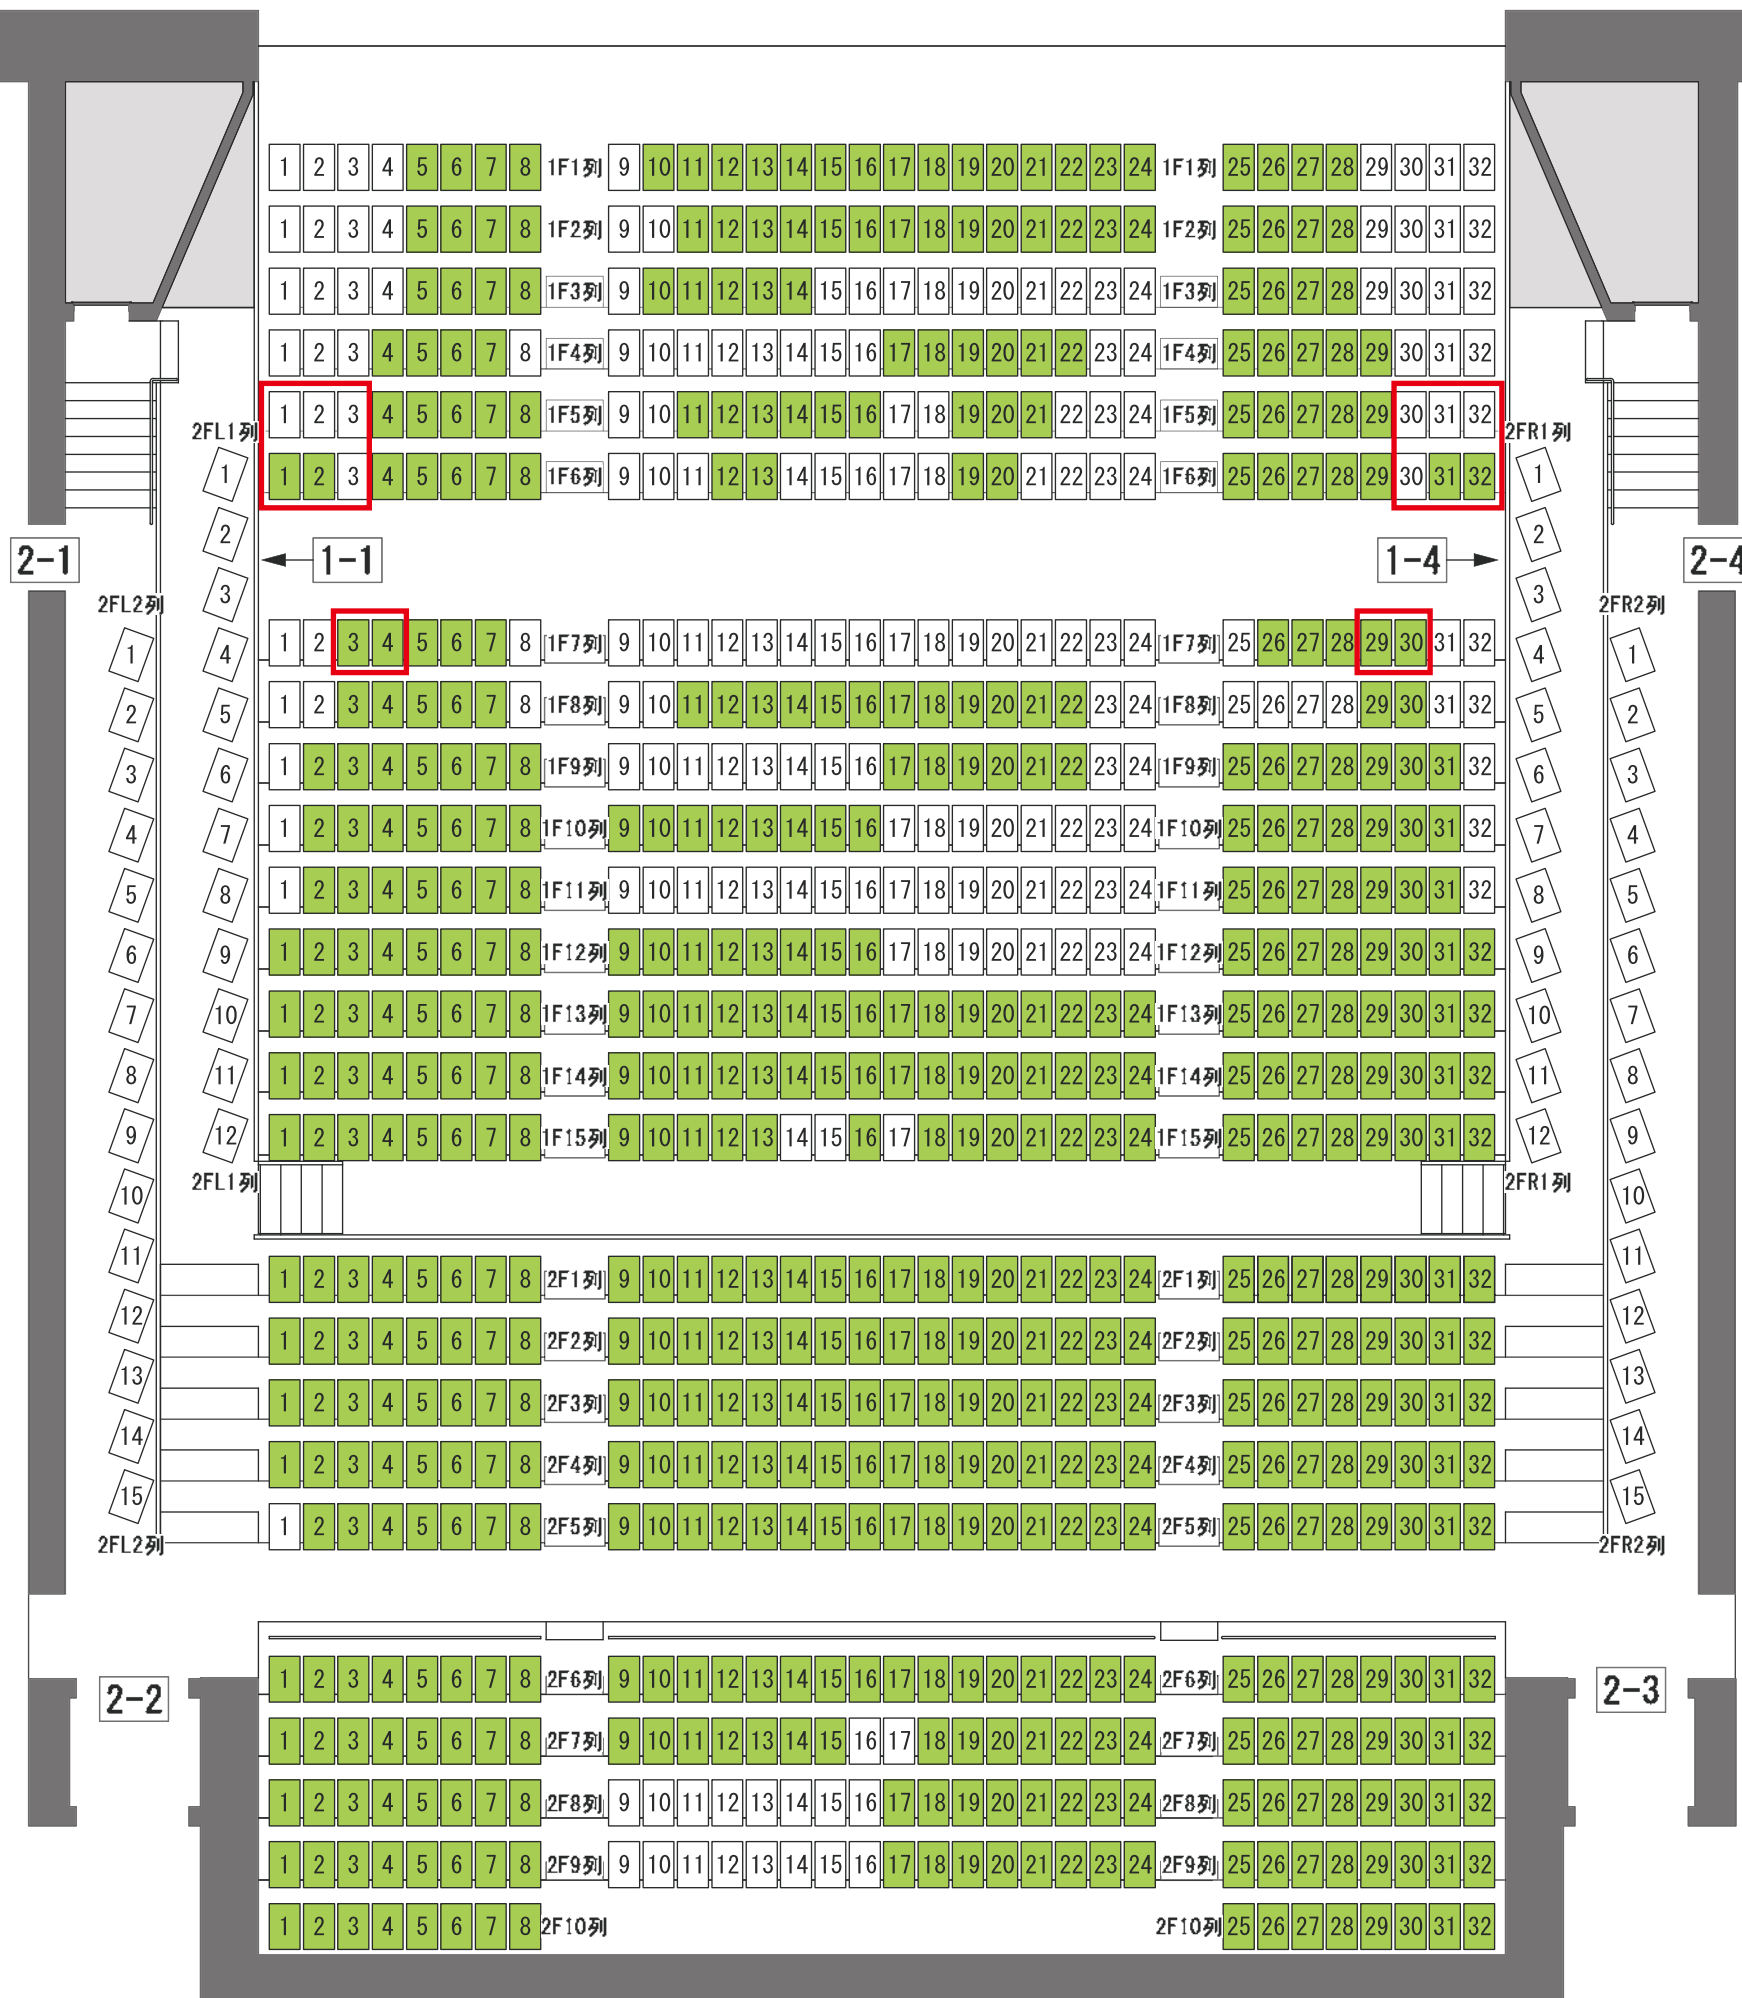

・**緑色**で塗りつぶされている座席が、現在TETTOで購入できる座席です。他プレイガイドに割当している座席は含まれていません。
 ・最新の状況ではありませんので、座席が残っていることを保証するものではありません。あらかじめご了承ください。

ピーターとオオカミ 釜石公演

 車椅子・松葉杖優先

舞台

ホワイエ

座席数	
1F席	480席
2F席	304席
バルコニー席	54席
合計	838席

釜石市民ホール	ホールA 客席図 No Scale	公演名/ ピーターとオオカミ 釜石公演	DATE 2023/12/23
		演出/	照明/
		音響/	美術/