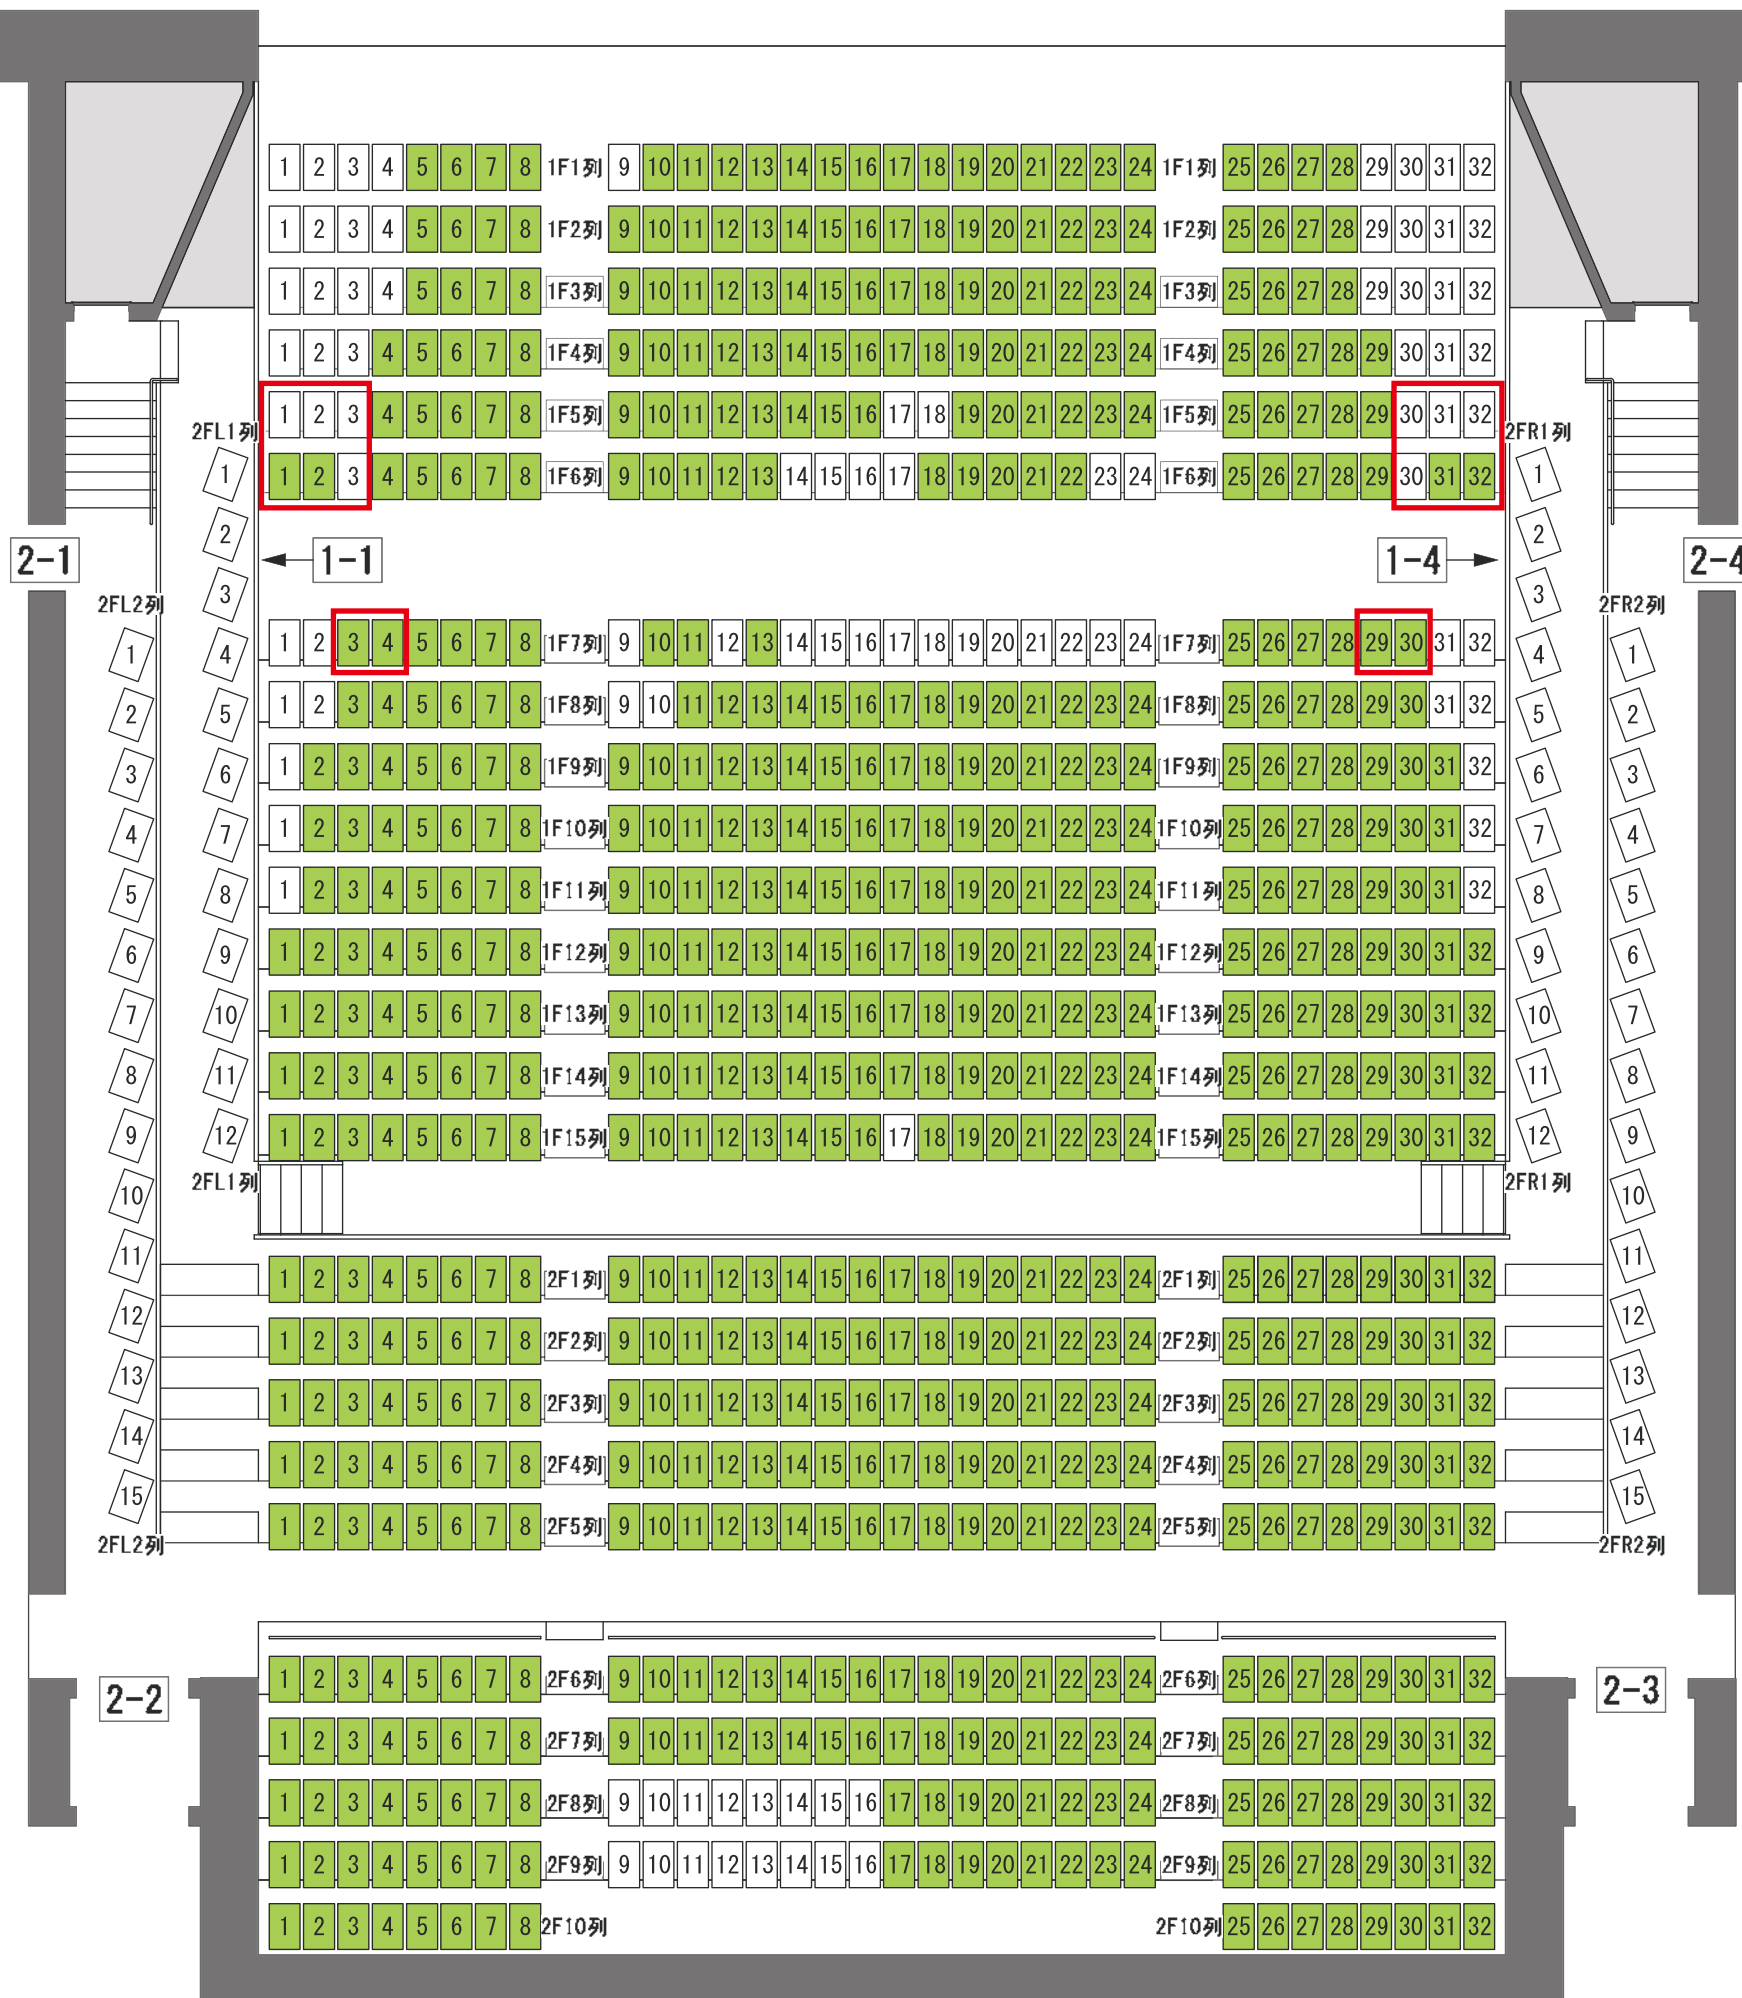

・**緑色**で塗りつぶされている座席が、現在TETTOで購入できる座席です。他プレイガイドに割り当てている座席は含まれていません。  
 ・最新の状況ではありませんので、座席が残っていることを保証するものではありません。あらかじめご了承ください。

# ピーターとオオカミ 釜石公演

   車椅子・松葉杖優先

## 舞台

## ホワイエ

座席数	
1F席	480席
2F席	304席
バルコニー席	54席
合計	838席

釜石市民ホール	ホールA 客席図 No Scale	公演名/ ピーターとオオカミ 釜石公演	DATE 2023/12/23
		演出/ 音響/	舞台監督/ 美術/ 照明/ 図面No.