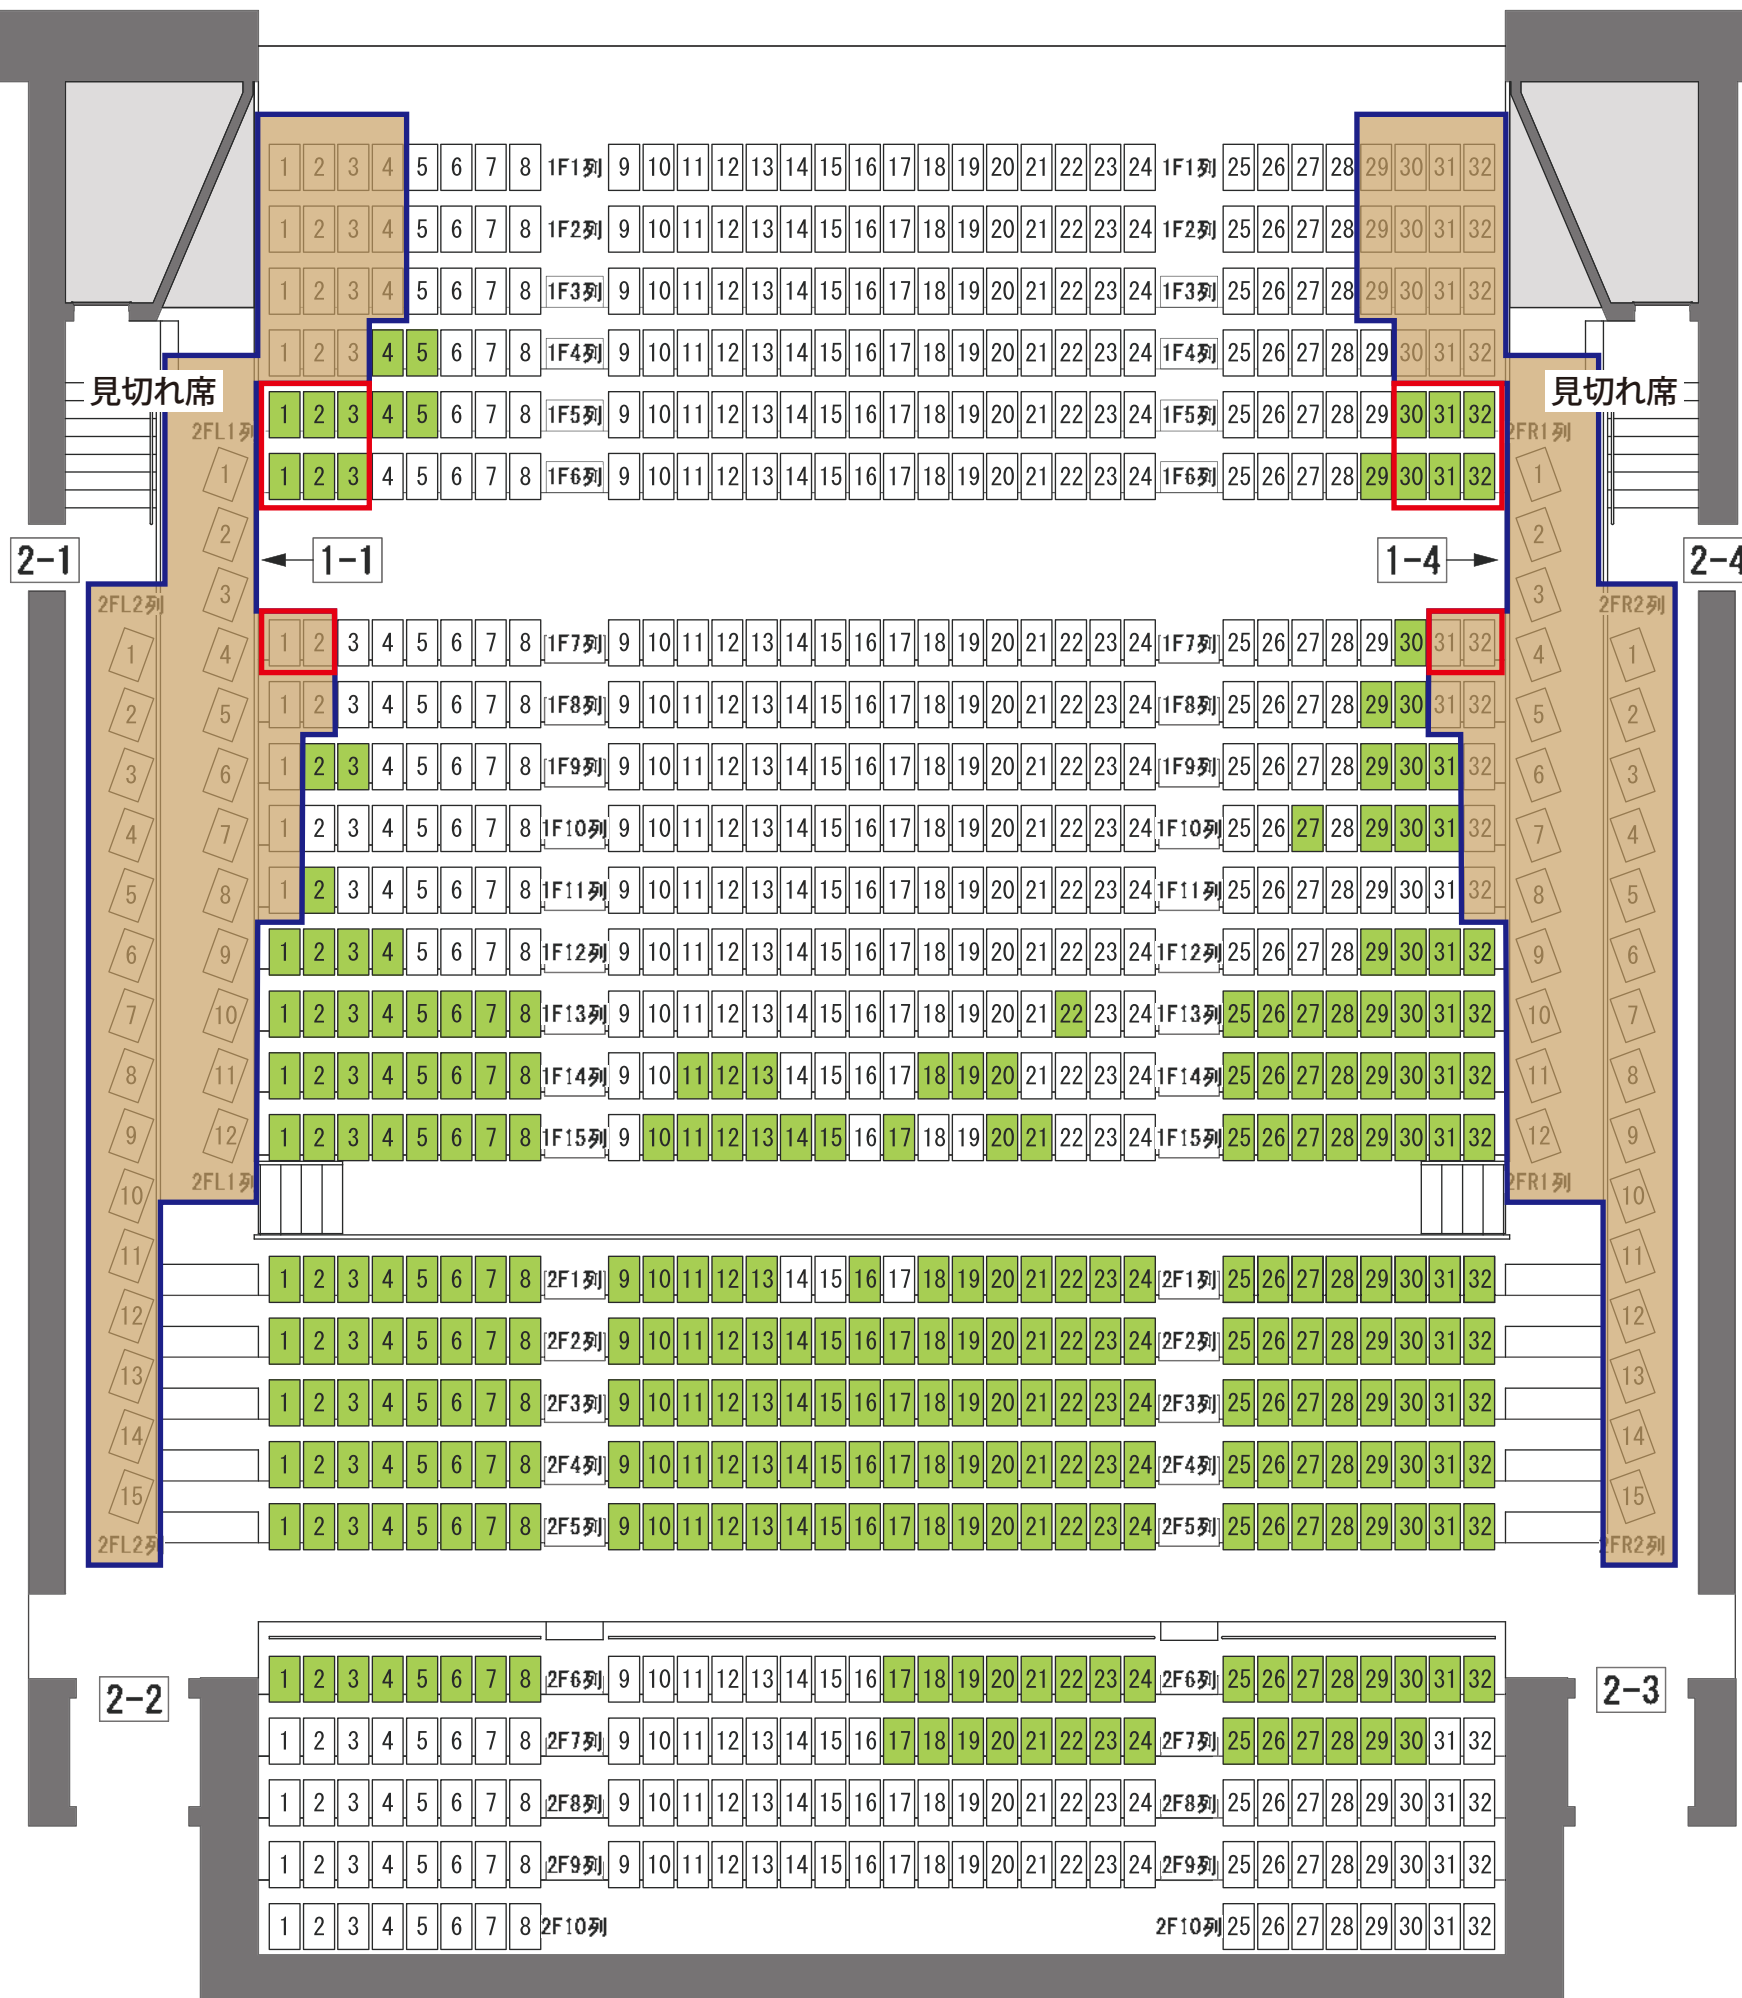

・**緑色**で塗りつぶされている座席が、現在TETTOで購入できる座席です。他プレイガイドに割り当てている座席は含まれていません。
 ・3~4日毎の更新です。最新の状況ではありませんので、座席が残っていることを保証するものではありません。あらかじめご了承ください。

わらび座「北斎マンガ」2023冬

舞台

 車椅子・松葉杖優先

ホワイエ

座席数	
1F席	480席
2F席	304席
バルコニー席	54席
合計	838席

釜石市民ホール	ホールA 客席図 No Scale	公演名/ わらび座ミュージカル「北斎マンガ」2023冬	DATE 2023/1/29
		演出/ 音響/	舞台監督/ 美術/ 照明/ 図面No.