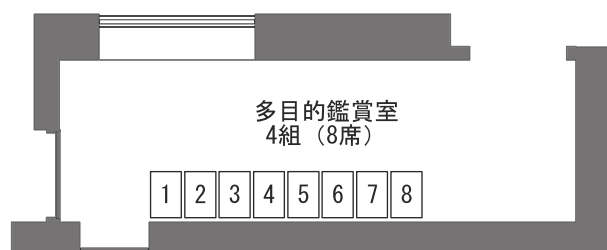

新春 てっと寄席

・**緑色**で塗りつぶされている座席が、現在TETTOで購入できる座席です。他プレイガイドに割り当てている座席は含まれていません。
 ・3~4日毎の更新です。最新の状況ではありませんので、座席が残っていることを保証するものではありません。あらかじめご了承ください。

 車椅子・松葉杖優先

舞台

ホワイエ

座席数	
1F席	480席
2F席	304席
バルコニー席	54席
合計	838席

釜石市民ホール	ホールA 客席図 No Scale	公演名/ 新春 てっと寄席	DATE 2023/1/22
		演出/ 音響/	舞台監督/ 美術/ 照明/ 図面No.