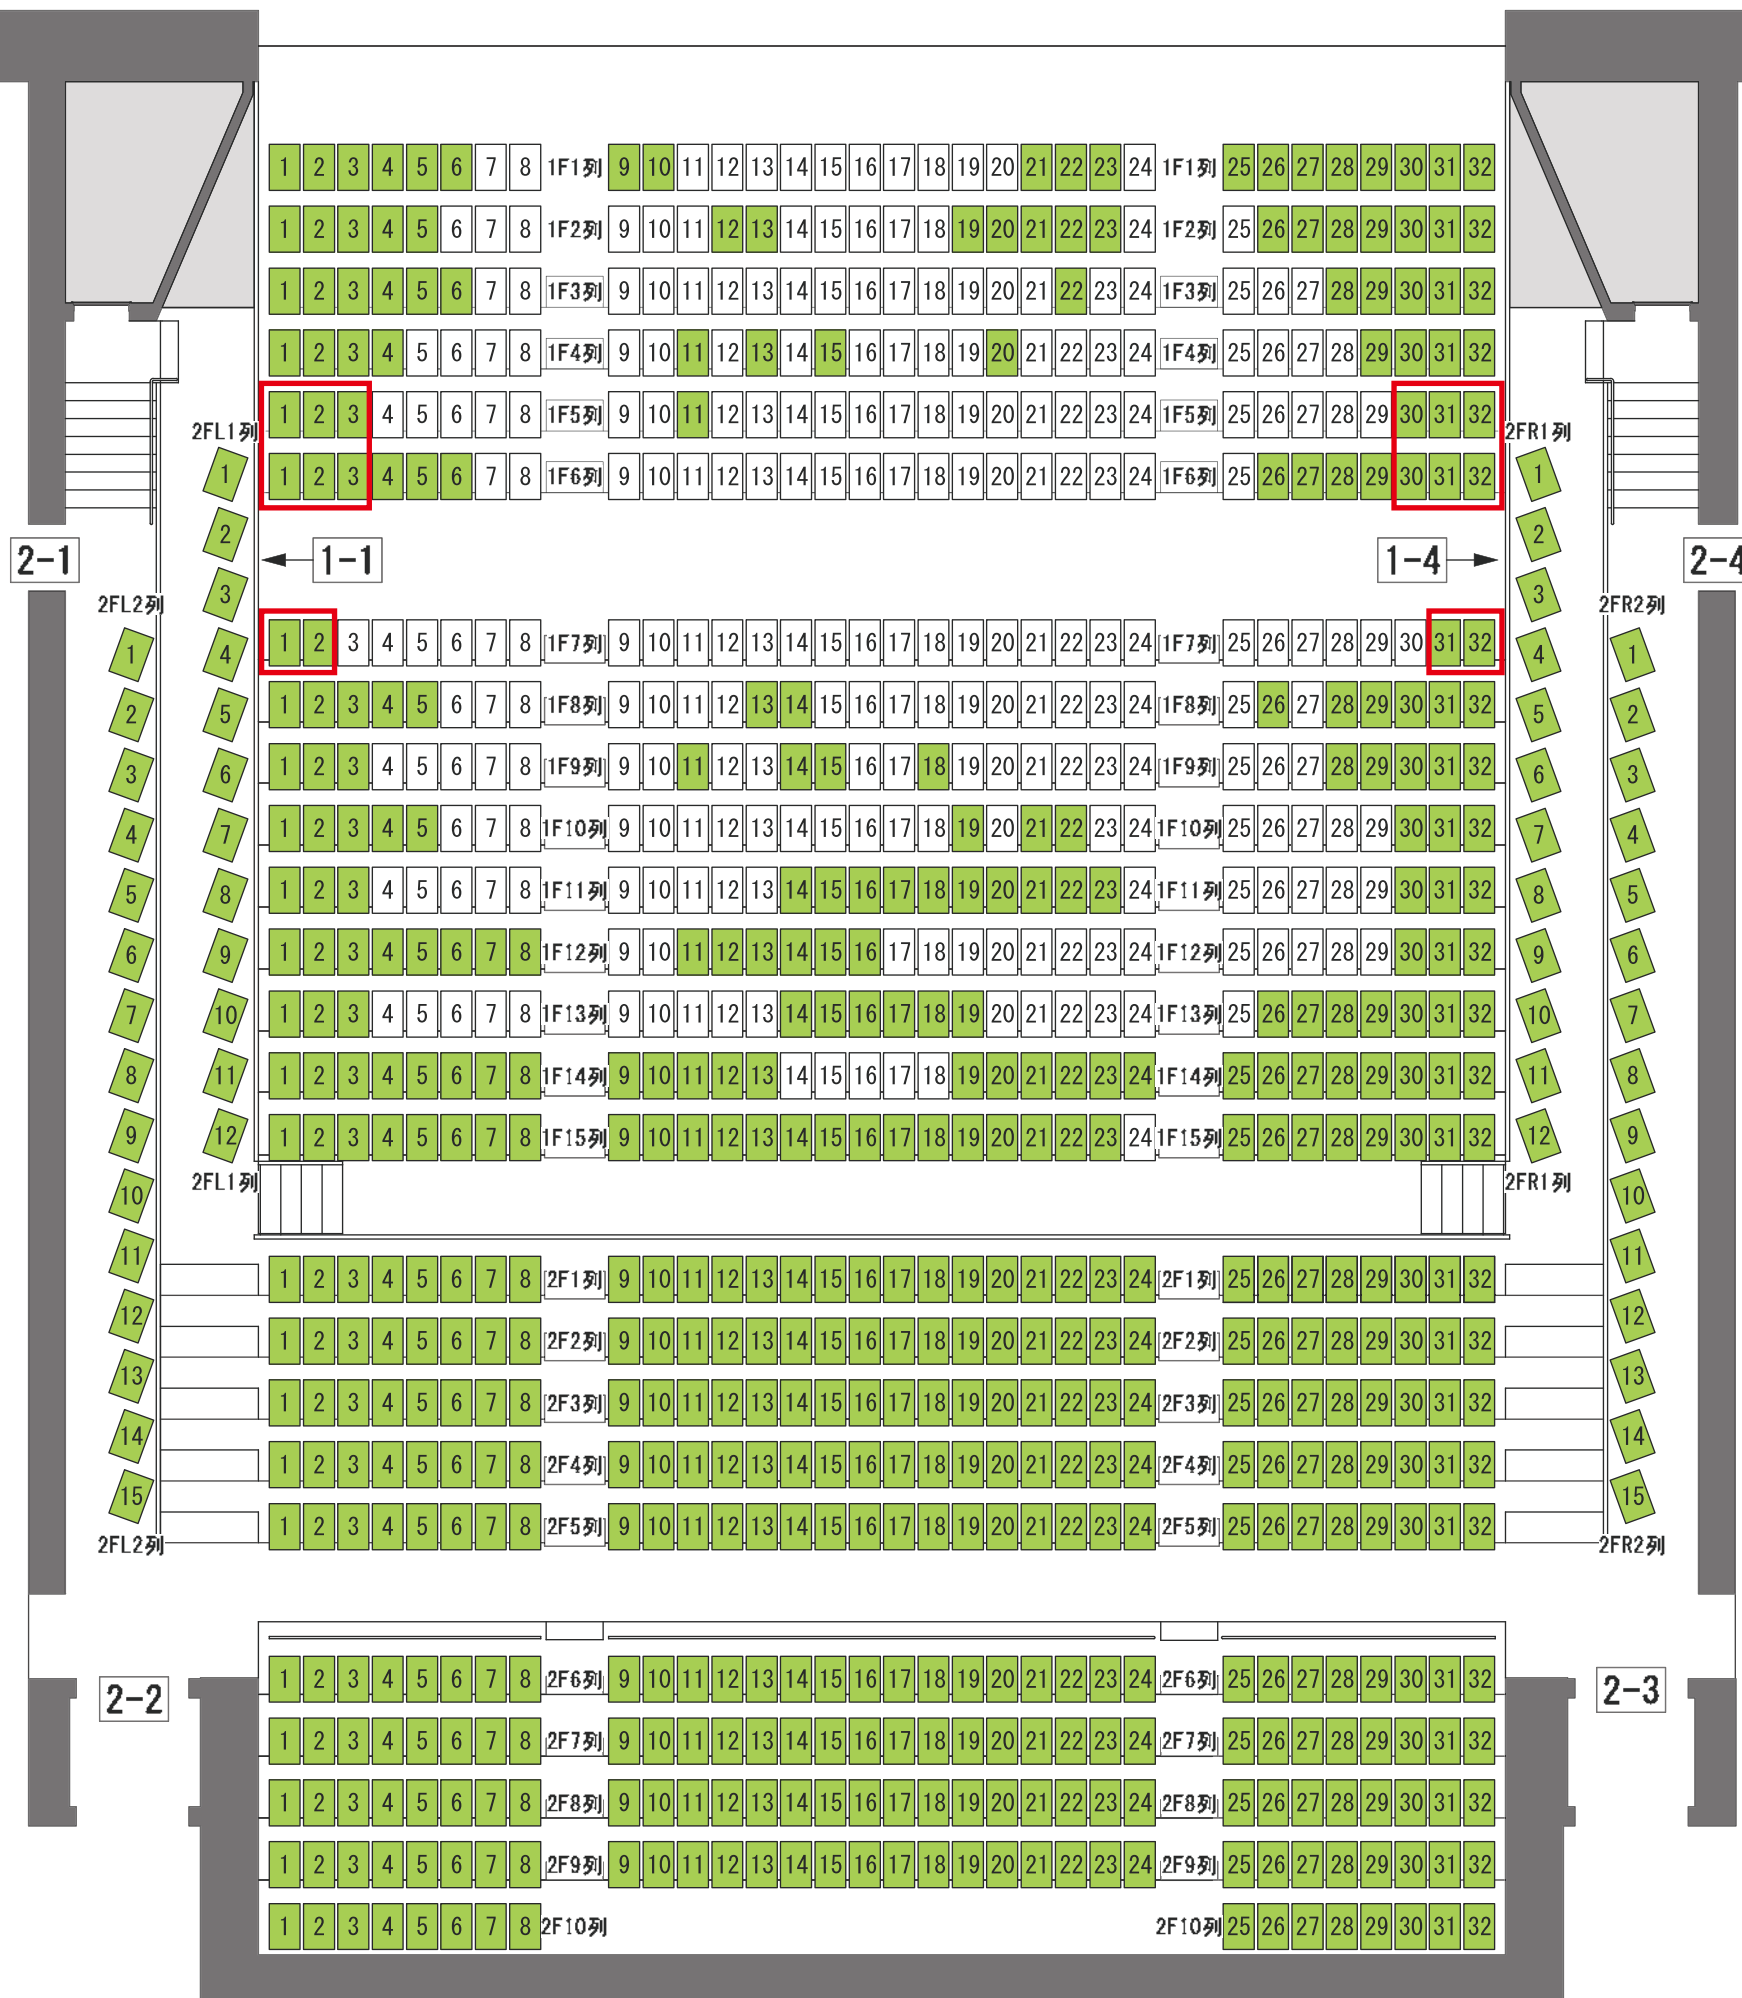

新春 てっと寄席

・**緑色**で塗りつぶされている座席が、現在TETTOで購入できる座席です。他プレイガイドに割り当てている座席は含まれていません。
 ・3~4日毎の更新です。最新の状況ではありませんので、座席が残っていることを保証するものではありません。あらかじめご了承ください。

 車椅子・松葉杖優先

舞台

ホワイエ

座席数	
1F席	480席
2F席	304席
バルコニー席	54席
合計	838席

釜石市民ホール	ホールA 客席図 No Scale	公演名/ 新春 てっと寄席	DATE 2023/1/22
		演出/ 音響/	舞台監督/ 美術/ 照明/ 図面No.