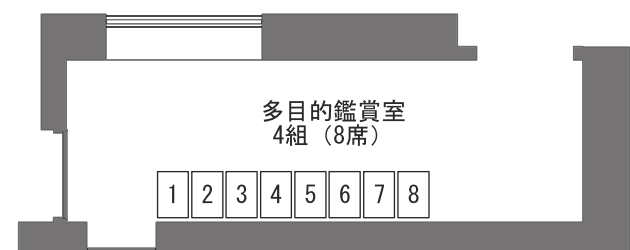

・**緑色**で塗りつぶされている座席が、現在TETTOで購入できる座席です。他プレイガイドに割当している座席は含まれていません。
 ・3~4日毎の更新です。最新の状況ではありませんので、座席が残っていることを保証するものではありません。あらかじめご了承ください。

親子で楽しむ 音楽のゆうえんち in 釜石

 常設車椅子スペース
および松葉杖優先席

舞台

ホワイエ

座席数	
1F席	480席
2F席	304席
バルコニー席	54席
合計	838席

釜石市民ホール	ホールA 客席図 No Scale	公演名/ 親子で楽しむ 音楽のゆうえんち in 釜石	DATE 2022/10/23
		演出/	照明/
		音響/	美術/