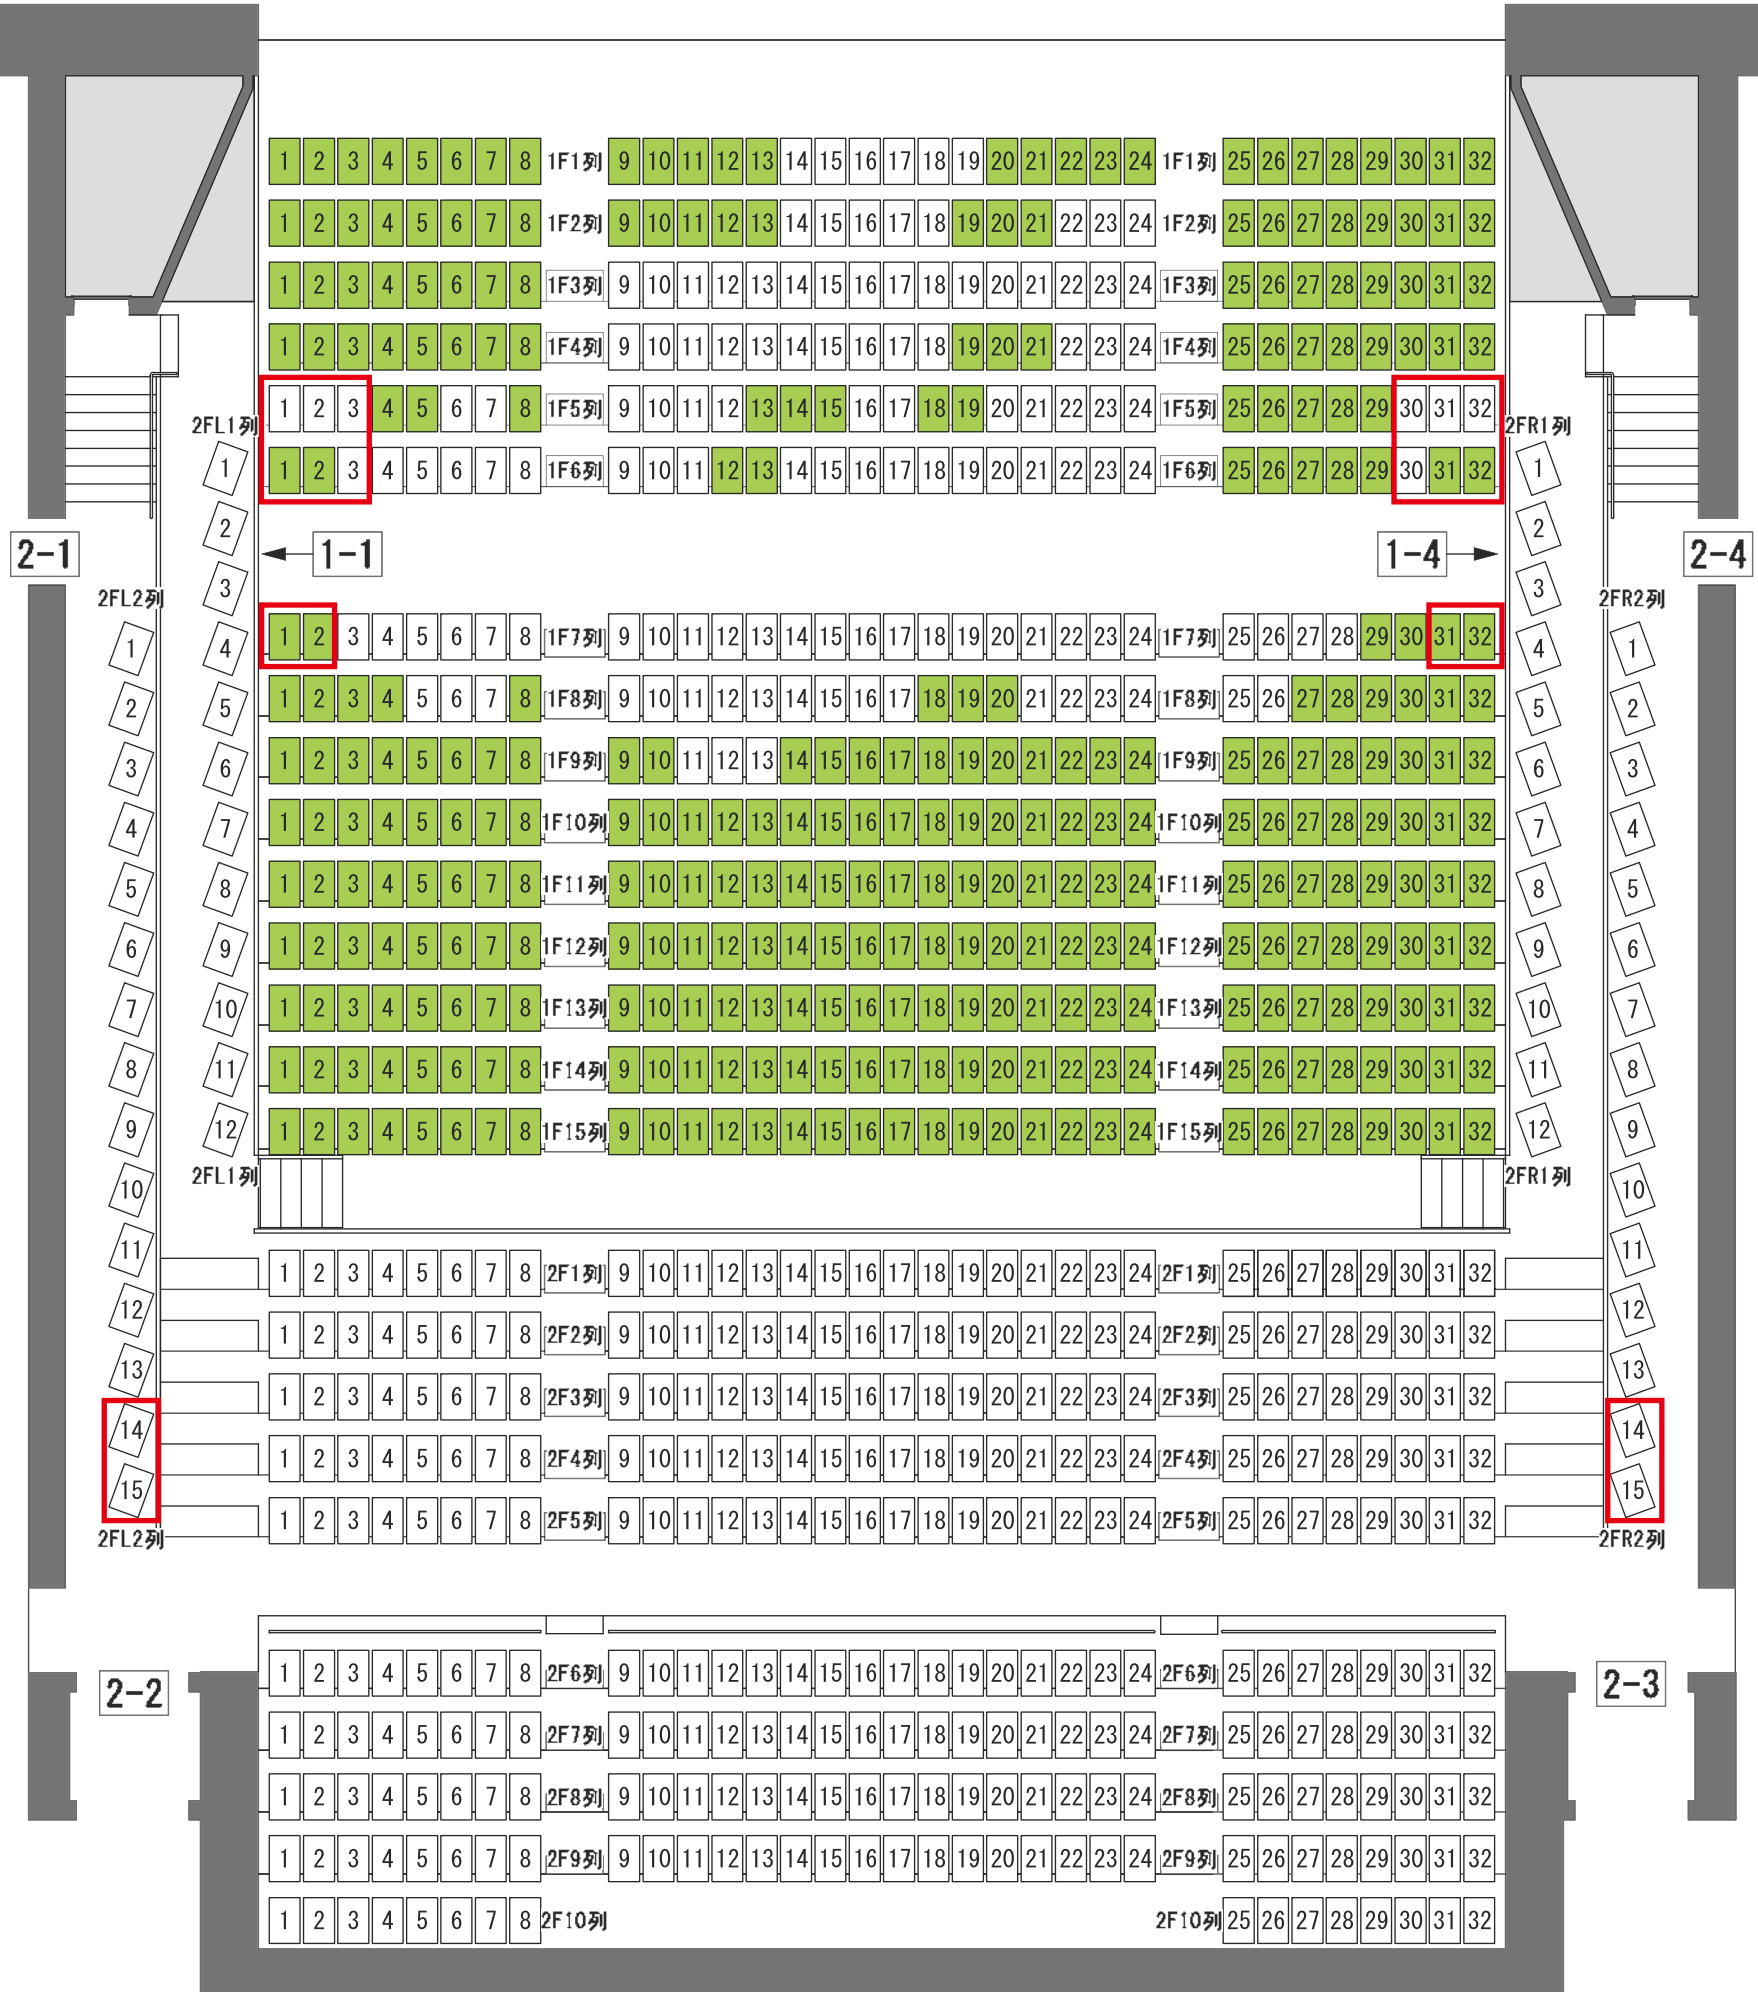

・**緑色**で塗りつぶされている座席が、現在TETTOで購入できる座席です。他プレイガイドに割当している座席は含まれていません。
 ・3~4日毎の更新です。最新の状況ではありませんので、座席が残っていることを保証するものではありません。あらかじめご了承ください。

親子で楽しむ 音楽のゆうえんち in 釜石

 常設車椅子スペース
および松葉杖優先席

舞台

ホワイエ

座席数	
1F席	480席
2F席	304席
バルコニー席	54席
合計	838席

釜石市民ホール	ホールA 客席図 No Scale	公演名/ 親子で楽しむ 音楽のゆうえんち in 釜石	DATE 2022/10/23
		演出/	照明/
		音響/	美術/