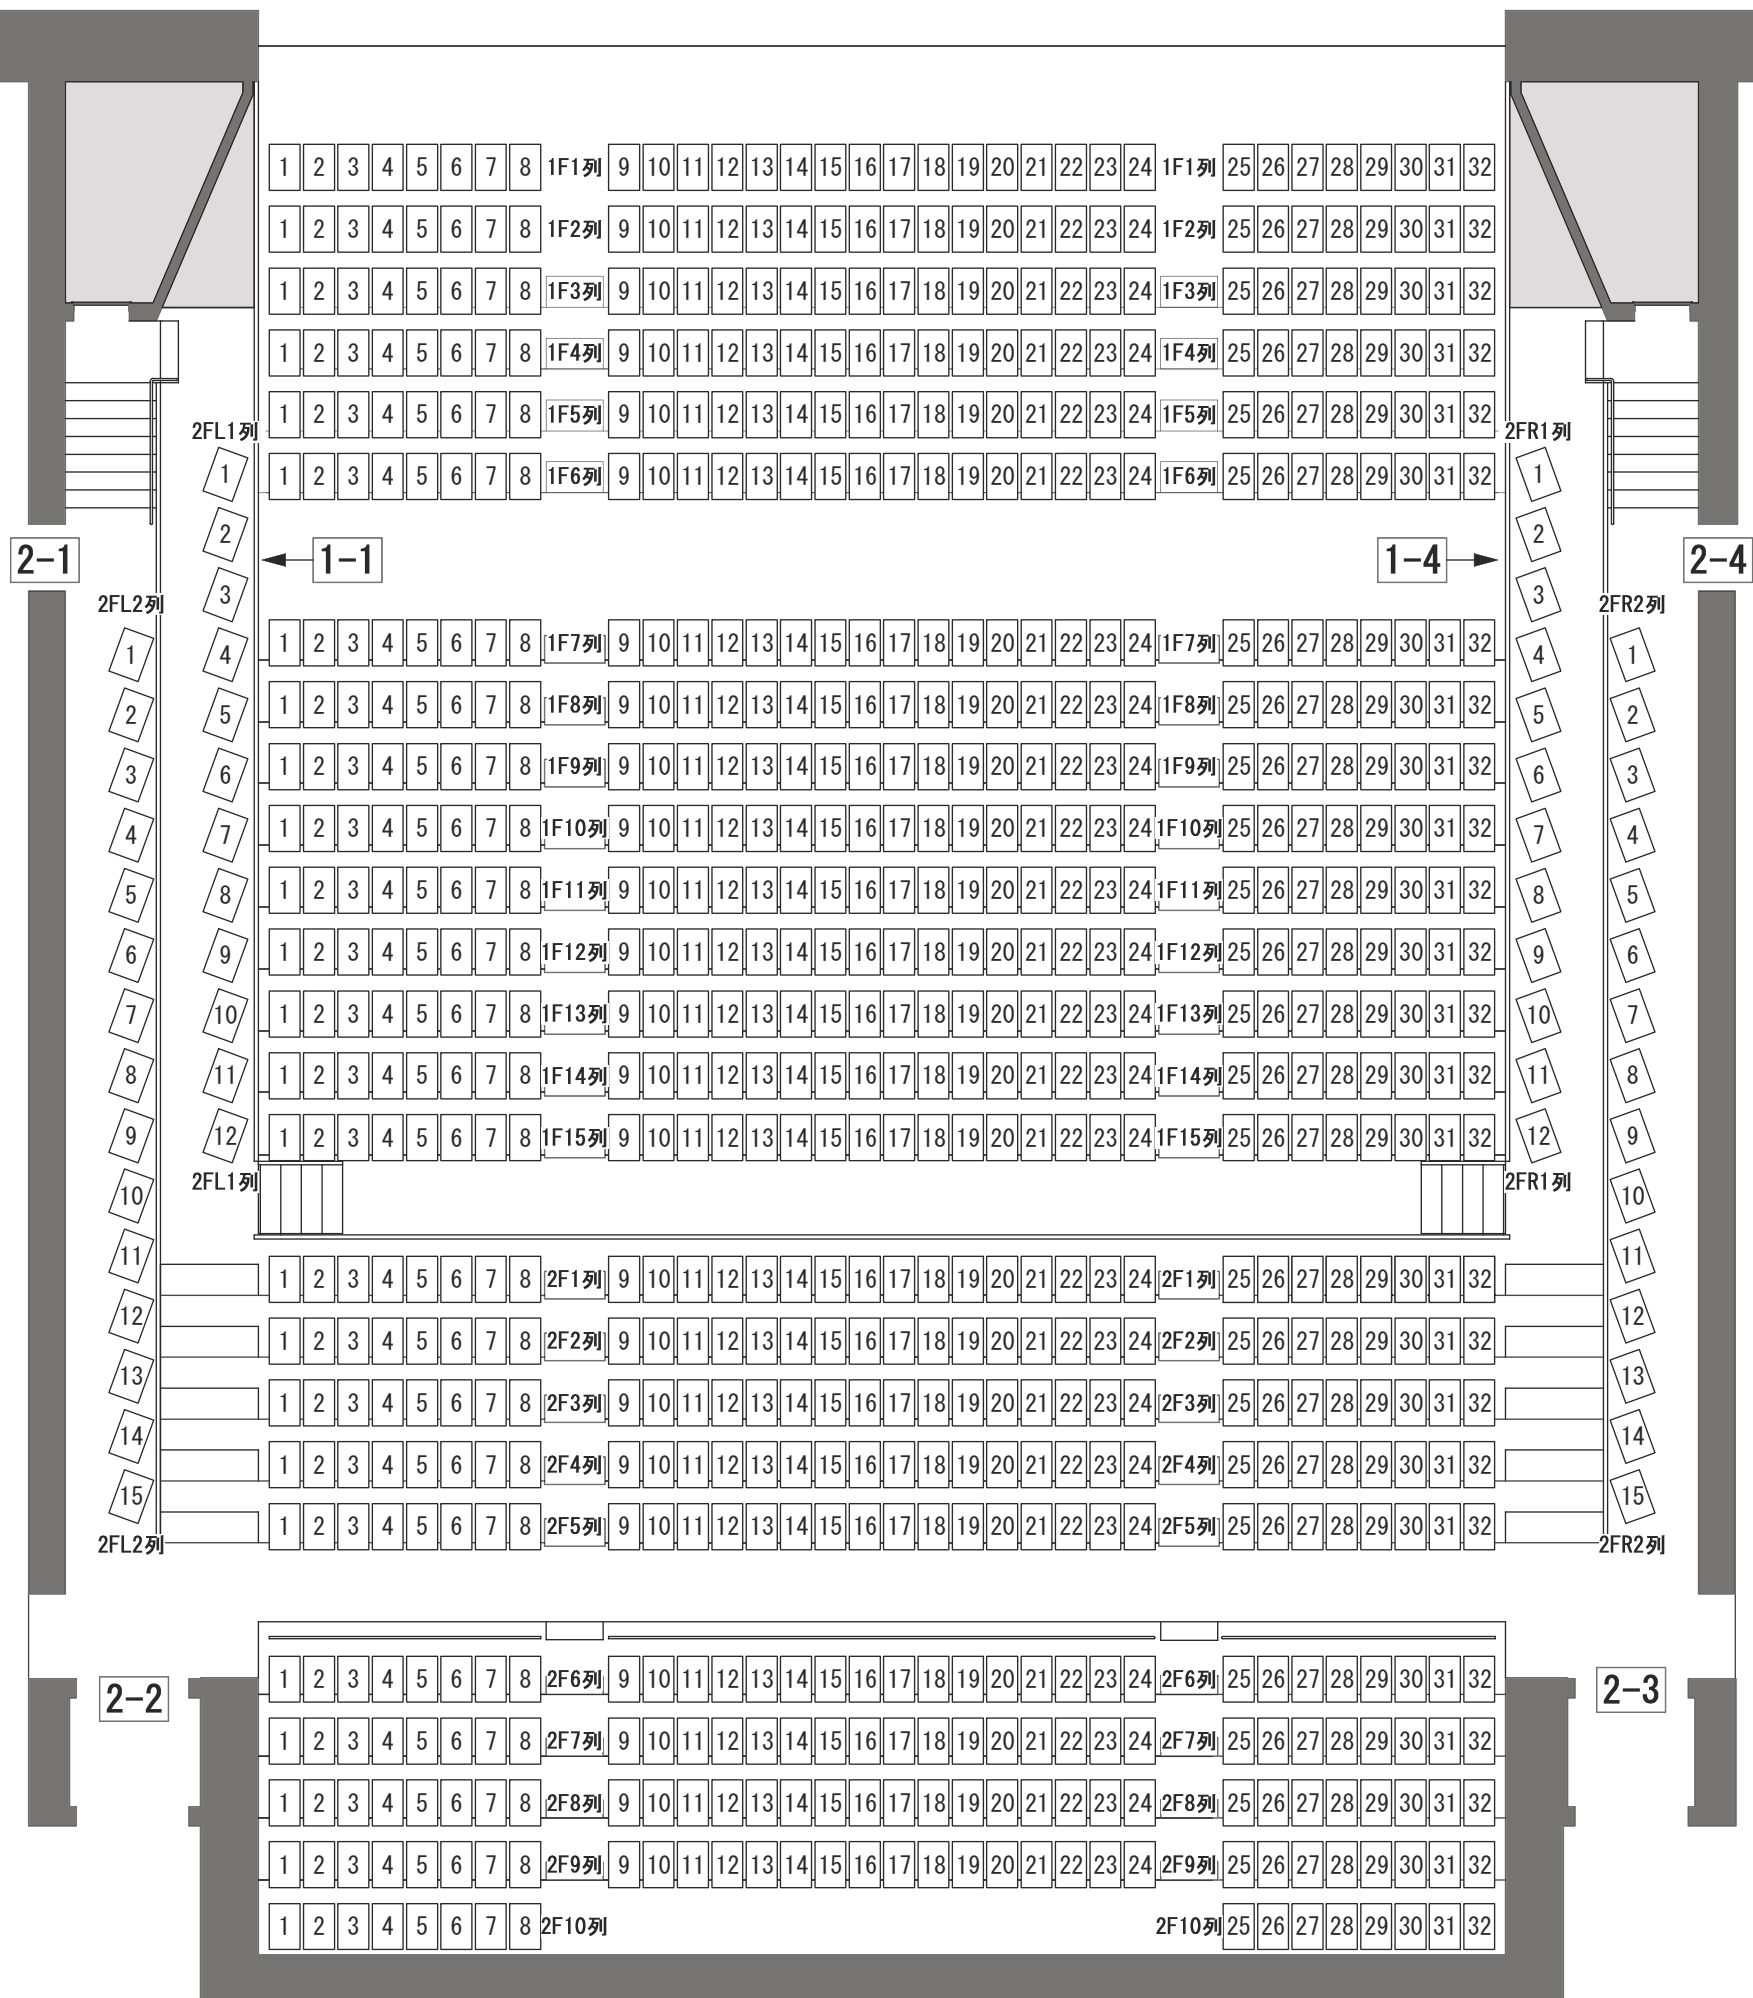

舞台

ホワイエ

座席数	
1F席	480席
2F席	304席
バルコニー席	54席
合計	838席